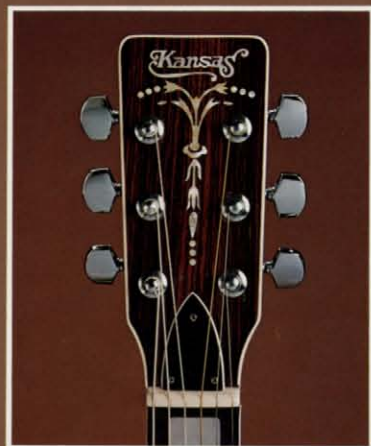

珠玉、豪華にして
最高峰をクリエイトする音の芸術品!!

永遠のベストセラーをつづけるドレッドノートスタイルを基本として設計された本機は最高級ギター以外に採用されていない頭部デザインのワンポイントマークも目を奪う美しさ。選りすぐったローズウッド指板上には、大型エイトポジションマーク。流れるようなボディサイドラインは、トップもバックもぜいたくすぎるほどパールセルを飾りつけました。裏板も音響学上ことなつたヘルツ(Hz)波動現象にマッチした3板合せ板の超豪華手作りの名器です。

ネック	ナトー
指板	ローズウッド
ボディ表面板	スプルース
ボディサイド	ナトー
ボディバック	ナトーオバンコール3板合せ
ブリッジ	ローズウッド
糸巻	国産ギア保護カバー付
弦	国産カンサスメディアムゲージ

手づくりりに心がこもる。
今、カンサスはトップ・ブランドです。

人気急上昇のギルドD55NTモデルをコピーした傑作中の傑作。本機の最大の特長は、この価格クラスでは考えられないぜいたくな素材をおしきもしく使用しました。ボディサイド及バックには高級ローズウッド材をその上3板合せの名作。ポジションマークにも本物のアワビ貝を使用。糸巻は、完全密封最新型を使用。従来の糸巻とはちがって軽く作動し、正確なチューニングが可能です。王者の風格を心ゆくまで満喫出来ます。

ネック	ナトー
指板	ローズウッド
ボディ表面板	スプルース
ボディサイド	ローズウッド
ボディバック	ローズウッド3板合せ
ブリッジ	ローズウッド
糸巻	国産完全密封最新型
弦	カンサスメディアムゲージ