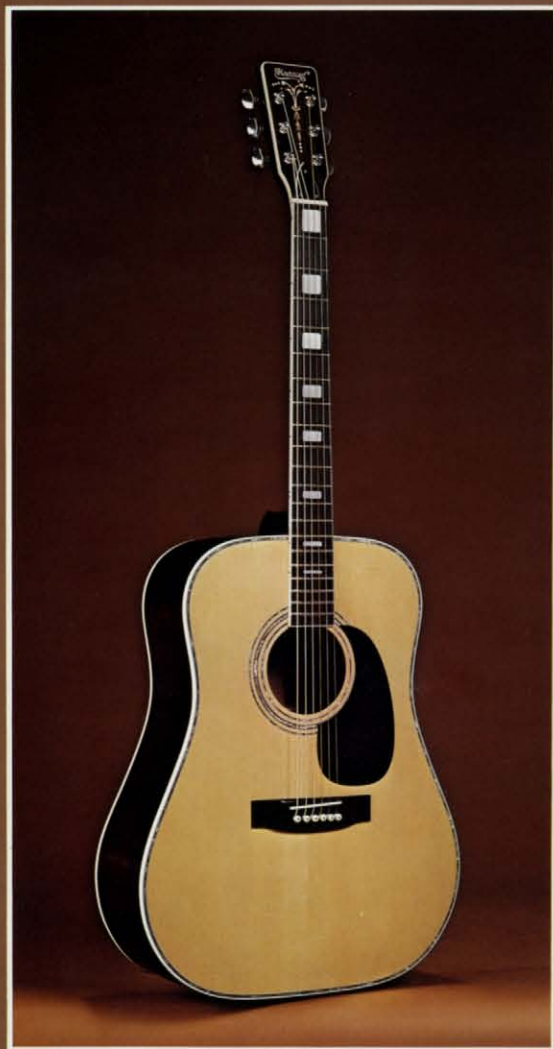

珠玉、豪華にして
最高峰をクリエイトする音の芸術品!!

永遠のベストセラーをつづけるドレッドノートスタイルを基本として設計された本機は最高級ギター以外に採用されていない頭部デザインのワンポイントマークも目を奪う美しさ。選りすぐったローズウッド指板上には、大型エイトポジションマーク。流れるようなボディサイドラインは、トップもバックもぜいたくすぎるほどパールセルを飾りつけました。裏板も音響学上ことなつたヘルツ(Hz)波動現象にマッチした3板合せ板の超豪華手作りの名器です。

ネック	ナトー
指板	ローズウッド
ボディ表面板	スプルース
ボディサイド	ナトー
ボディバック	ナトーオバンコール3板合せ
ブリッジ	ローズウッド
糸巻	国産ギア保護カバー付
弦	国産カンサスメディアムゲージ

手づくりりに心がこもる。
今、カンサスはトップ・ブランドです。

人気急上昇のギルドD55NTモデルをコピーした傑作中の傑作。本機の最大の特長は、この価格クラスでは考えられないぜいたくな素材をおしきもしく使用しました。ボディサイド及バックには高級ローズウッド材をその上3板合せの名作。ポジションマークにも本物のアワビ貝を使用。糸巻は、完全密封最新型を使用。従来の糸巻とはちがって軽く作動し、正確なチューニングが可能です。王者の風格を心ゆくまで満喫出来ます。

ネック	ナトー
指板	ローズウッド
ボディ表面板	スプルース
ボディサイド	ローズウッド
ボディバック	ローズウッド3板合せ
ブリッジ	ローズウッド
糸巻	国産完全密封最新型
弦	カンサスメディアムゲージ