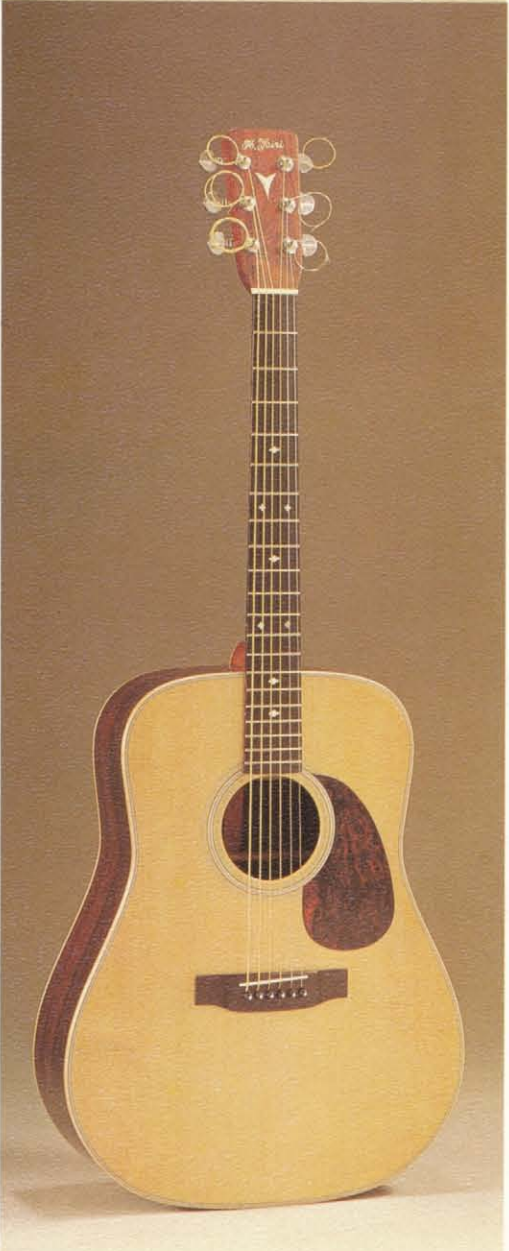

わが青春のひとつき
 良き友 良きギター
 わが友 *K. Yairi*
 YWシリーズ

YW-500R

トップはスプラースの高級品を用い、バックとサイドにはローズウッドでアイボリーのポテーパーティングを使用し、その回りにはヘリンボーンの木目が美しく入っております。フィンガーボードにはスノーフレークが入り、ネックには高級マホガニーに鉄芯が入って完全にセットされております。深い低音、明るいはいりのある高音を持つポピュラーなギターです。

YW-500P

ポテーパーの回りにパールセルバインダーをはめ込み細かい木目のスプラースと非常によくマッチしています。バックとサイドにはローズウッド、バックセンターには美しい3ピースのパールバインダーが入っており、白いトップと黒タンのフィンガーボード、ブリッジがよく調和して格段の美しさを誇ります。伸びのよい、中、高音と低音のバランスがこのギターの特長です。

YW-600

国産では最初に開発されたギターで今日まで多くのファンに愛されてきたものです。より選ばれたスプラーストップとバックサイドにはパールバインダーが精巧な手工芸で入れられ黒タンにうめこまれたメキシコパール入り指板と共に全体のバランス美のよくとれた誰もが探し求めるギターです。独特で豊かな、深みのある澄んだ音が特長です。