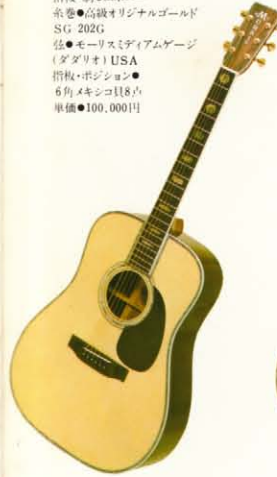

時を忘れ、心に響く風景があります。そんな旋律との鮮やかな出逢いがここに 있습니다。

**Morris**  
**TF**  
**SERIES**

理想のギターを作るための長い時間と最高の技術、膨大なエネルギー、絶頂までの熱意。モーリスが生んだ最高級ハンドメイドギターTFシリーズはその結果です。弦の振動を確実にとらえる独特のリップ構造、優れたトータルバランス、格調ある外観、クリアな音、深い響きなどでプレーヤーはもちろん、聞く人の心も魅了します。

**W-50**

表板●スプルース単板  
裏・側板●ローズウッド3ピース芯チヌスナット  
枠●マホガニー  
指板・駒●ローズウッド  
糸巻●高級シャラータイプSG-17  
弦●モーリスライトゲージ(ダダリオ)  
指板・ポジション●  
6角メキシコ貝6点  
単価●50,000円

**W-50H**

表板●スプルース単板  
裏・側板●ローズウッド2ピース  
枠●マホガニー  
指板・駒●ローズウッド  
糸巻●高級シャラータイプ国産SG-17  
弦●モーリスミディアムゲージ(ダダリオ)  
指板・ポジション●スノーフレイク  
単価●50,000円

**W-100**

表板●松単板  
裏・側板●ハカランダ3ピース芯ハカランダ  
枠●マホガニー  
指板・駒●エボニー  
糸巻●高級オリジナルゴールドSG-202G  
弦●モーリスミディアムゲージ(ダダリオ) USA  
指板・ポジション●  
6角メキシコ貝8点  
単価●100,000円

**W-120**

表板●松単板  
裏・側板●ローズ単板  
枠●マホガニー  
指板・駒●エボニー  
糸巻●高級シャラクロームM-6  
弦●モーリスミディアムゲージ(ダダリオ) USA  
指板・ポジション●  
6角メキシコ貝8点  
単価●120,000円