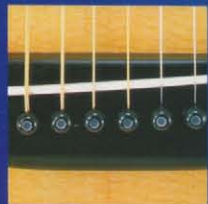

# MDseries

澄みきった端正なサウンドが、オールマイティのプレイを可能にする。

**MD-525** ¥40,000

高級スプルース単板を表面板に使用。裏・側板は選びぬいたアンダスローズ。クオリティの高い音質でシリーズを代表する逸品です。音質、音量、高低音のバランス。ヘッドと指板を飾る豪華なインレイがデザイン的美しさを、すべてが最高峰TDシリーズに因循する高級モデルです。

**MD-520** ¥35,000

高級スプルース単板を表面板に使用。裏・側板には選びぬいたオバンコールを使用しました。透明度の高い端正な音質が特徴です。デザインはあくまでもシンプル。すぐれた音質の追及を第一義とした、スタンダード・モデルの白眉ともいべき逸品です。

**MD-515** ¥30,000

音質に大きな影響をおよぼす表面板には、よりすぐれた第一級のスプルースを使用。音色、音量、全音域のトータルバランス。音質重視の設計理念がシンプルなデザインに生きている。ハイ・クオリティのスタンダード・モデルです。

**MD-510** ¥25,000

表面板はよりすぐれた第一級のスプルース。裏・側板には高品質のカラタスを使って、1ランク上の音づくりに全力を注ぎました。シンプルなデザインとあいまって、抜群のハイ・コストパフォーマンスを実現したモデルです。

**MD-505** ¥20,000

伝統が息づくシンプルなデザイン。表面板に選びぬいたスプルースを使用して、端正な、バランスのよい、1ランク上に匹敵する音質をつくりあげました。クオリティとコストパフォーマンスの高さで群を抜く、ビギナーに適したモデルです。