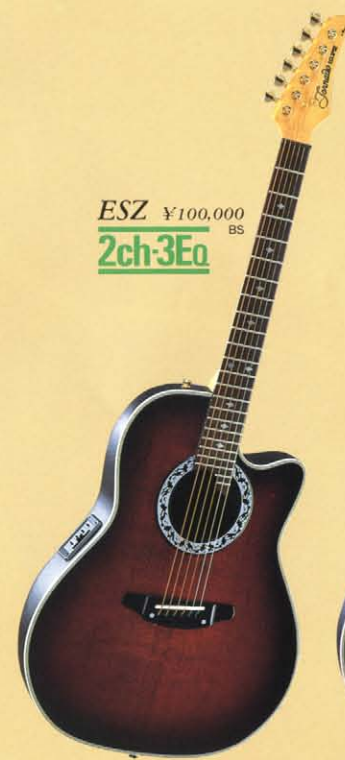

Tornado

by Morris

SERIES

Tornado ECLIPSE

モーリス・アコースティック・テクノロジーが生み出した
ニュースタンダード・トルネードの新鋭(EZ series)。
エレクトリック・サウンドの波の中で、いま話題の中心と
なっているのがニューアコースティック・サウンドです。
歯切れのよい豊かなサウンドが創る新しい音の世界——
しかし、これは短期間に実現できるものではありません。
楽器の原点であるアコースティックを知り尽くすために
蓄積された経験と実績が十分に活かされてこそ、可能と
なるのです。
オリジナルスーパーシャロー・ラウンドバック。シャープ
なサウンドとスムーズなフィンガリングを約束する630mm
ミディアムスケール。先進的フィーリングのシングルサイ
ディッド・デザインヘッドストックなど、未来感覚抜群
のニューアイテムです。

アコースティック・サウンドにHi-Tekフィーリング。
未来を弾きだすニューフェイス。

ESZ ¥100,000
BS
2ch-3Ea

ESZ ¥100,000
BLK
2ch-3Ea

EZ ¥60,000
BUS
3Ea

EZ ¥60,000
NAT
3Ea

EZ ¥60,000
CGS
3Ea