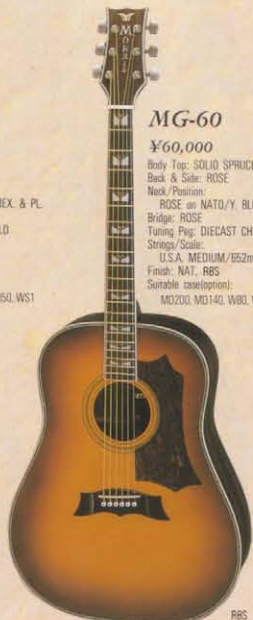

MG-60

¥60,000

RBS

12

Morris TWELVE STRINGS SERIES

個性豊かな12絃サウンドが今、 音楽ジャンルを超える。

1~2絃はユニゾン、3~6絃に1オクターブ上の絃を加えた12絃シリーズです。12絃ギターの生命といえる各絃のサウンド・バランスとチューニングの正確さは完璧を誇ります。明るく繊細な高音、冴えた中音、重厚な低音の絶妙なコントラストと官能的なまでの輝きはプレイヤーを魅了せずにはられません。個性的なサウンド・キャラクターはロック・シーンにも新しい可能性をプロデュースします。

ふくよかなフルトーンに
イマジネーションが広がる。