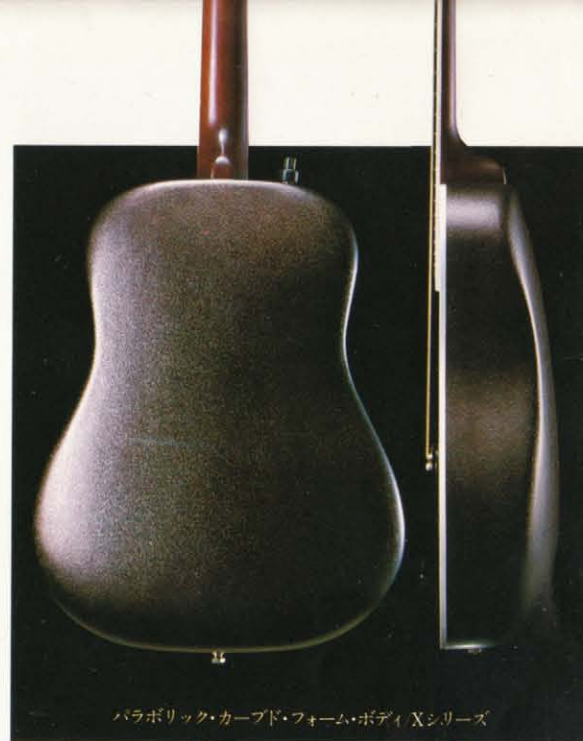

SXX

モーリス・クラフトマンシップの精緻がここに。
サウンド・ルックス・演奏性は極限でバランスに
プロの要求に応えた頂点のSXX。

¥150,000

表板=米杉単板
ボディ=グラファイト
棹=メイプル3ピース
指板・駒=シマコクタン
糸巻=高級ダイカストゴールドSG-202G
弦=モーリスライトゲージUSA
指板・ポジション=メキシコ貝ブラネッツオービット8点
ピックアップ=マグネチックピックアップ
・モーリスCP-5の2WAY

Z

無類の一体感で、高音部の演奏性を
飛躍的に高めたカッタウェイのZシリーズ。
ライブパフォーマンスを満たすプロクラスモデル。

¥100,000

表板=スプルース単板
ボディ=グラファイト
棹=メイプル3ピース
指板・駒=シマコクタン
糸巻=高級ダイカストクロムSG-202C
弦=モーリスライトゲージUSA
指板・ポジション=白チョウ貝オリエンタルフラワー10点
ピックアップ=マグネチックピックアップ
・モーリスCP-5の2WAY

SZ

すべてがプロミュージシャンのために。
レコーディングで驚異のパフォーマンスを誇り、
ステージで華麗に映えるシリーズ最高峰のSZ。

¥150,000

表板=米杉単板
ボディ=グラファイト
棹=メイプル3ピース
指板・駒=シマコクタン
糸巻=高級シャラーM-6C
弦=モーリスライトゲージUSA
指板・ポジション=メキシコ貝サンスクリットリーフ10点
ピックアップ=マグネチックピックアップ
・モーリスCP-5の2WAY

※申し込みください。●カラー及びサンバースト仕上げは、品物が届くまでに多少時間がかかりますので、ご了承ください。

TS

タノコサンバースト

RS

レッドサンバースト

ORIGINAL GUITAR CASE

トルネードに
ジャストフィット
のギターケース

TRX-1

TRZ-1

¥16,000