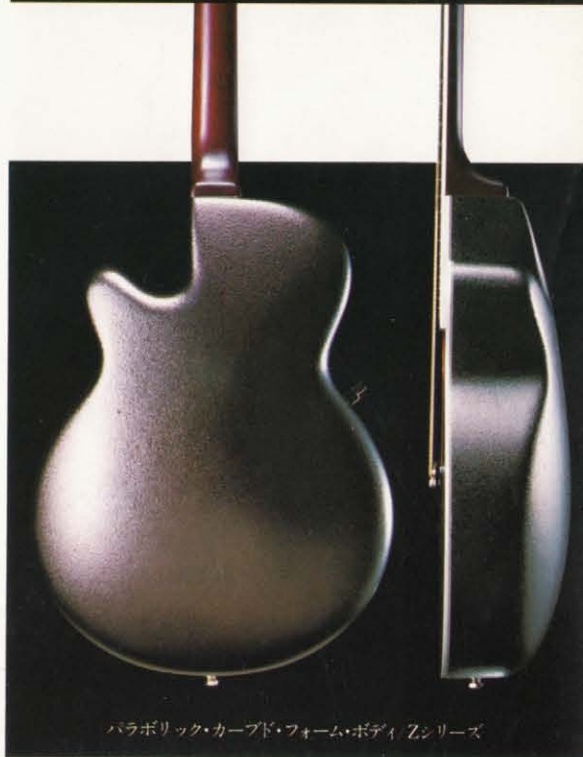

パラボリック・カーブド・フォーム・ボディ Xシリーズ

パラボリック・カーブド・フォーム・ボディ Zシリーズ

S・Zシリーズはブロンズ・ゴールド・レザートーン仕上げ。