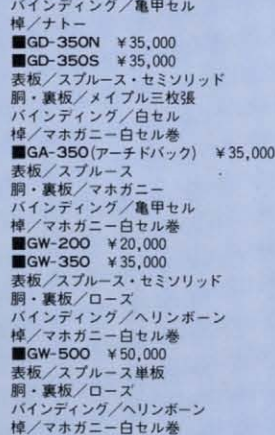

表板/スプルース

胴・裏板/マホガニー

バインディング/亀甲セル

棹/マホガニー・白セル巻

■GW-200 ¥20,000

■GW-350 ¥35,000

表板/スプルース・セミソリッド

胴・裏板/ローズ

バインディング/ヘリンボーン

棹/マホガニー・白セル巻

■GW-500 ¥50,000

表板/スプルース単板

胴・裏板/ローズ

バインディング/ヘリンボーン

棹/マホガニー・白セル巻

GA350

■GW-200 ¥20,000

■GW-350 ¥35,000

表板/スプルース・セミソリッド

胴・裏板/ローズ

バインディング/ヘリンボーン

棹/マホガニー・白セル巻

■GW-500 ¥50,000

表板/スプルース単板