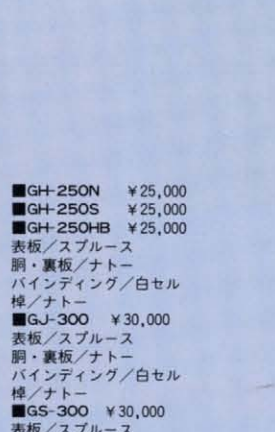

■BD-10 ¥100,000

表板/スプルース単板
胴・裏板/ローズ単板
バインディング/メキシコパール
棹/マホガニー
絃巻/グローバーゴールド
絃/マーチン

■BD-8 ¥80,000

表板/スプルース単板
胴・裏板/ローズ単板
バインディング/ミルクィーホワイトセル
棹/マホガニー
絃巻/グローバーシルバー
絃/マーチン

■BD-6 ¥60,000

表板/スプルース単板
胴・裏板/マホガニー単板
バインディング/ミルクィーホワイトセル
棹/マホガニー
絃巻/グローバーシルバー
絃/マーチン

BIG THUMB

BD10

BD8

BD6

GH250HB

GJ300

GS300

GD350S

■GH-250N ¥25,000

■GH-250S ¥25,000

■GH-250HB ¥25,000

表板/スプルース

胴・裏板/ナトー

バインディング/白セル

棹/ナトー

■GJ-300 ¥30,000

表板/スプルース

胴・裏板/ナトー

バインディング/白セル

棹/ナトー

■GS-300 ¥30,000

表板/スプルース

胴・裏板/メイプル

バインディング/亀甲セル