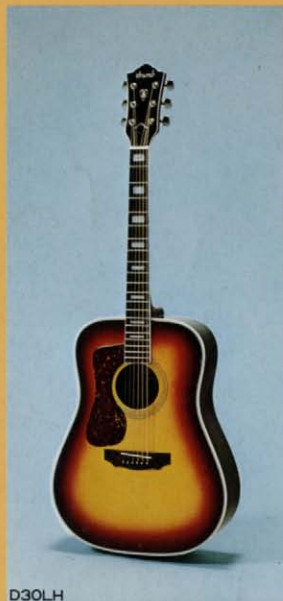

W250LH

W300LH

GH250LH

D30LH

GW350LH

## LHコーナー

- W-200LH ￥22,000
- W-250LH ￥27,500
- 表板/スプルース
- 胴・裏板/ローズ
- バインディング/メキシコパールセル
- 棹/ナトー
- W-300LH ￥33,000
- 表板/スプルース・セミソリッド
- 胴・裏板/ローズ
- バインディング/メキシコパールセル
- 棹/マホガニー
- GH-250LH ￥27,500
- 表板/スプルース
- 胴・裏板/マホガニー
- バインディング/白セル
- 棹/ナトー
- D-30LH ￥33,000
- 表板/スプルース
- 胴・裏板/ローズ
- バインディング/白セル
- 棹/マホガニー
- GW-350LH ￥38,500
- 表板/スプルースセミソリッド
- 胴・裏板/ローズ
- バインディング/アイボリーセル
- 棹/マホガニー