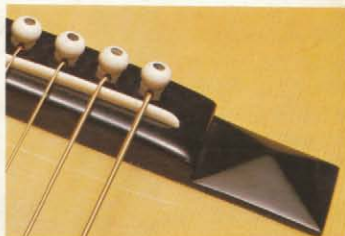

CE2500 ネックヒール

CE2500 トップディテール

CE800・バインディング&トップインレイ (Herrigbone)

CE2500 エンドストリップ

CE2500T クルソンタイプブリッジ

CE2500T ポイントドブリッジ (特別仕様)

CE1500 ヘッドストック

スキャロップドブレッシング

Xブレッシング

CE2500T フィンガーボード

TOKAI SPECIAL AGENT

- 印刷の特性上、ギターの色合いは実際と多少違う場合があります。●仕様・価格は品質向上のため予告なく変更することがあります。1980年3月1日現在。
- お求めは便利なクレジットをご利用ください。