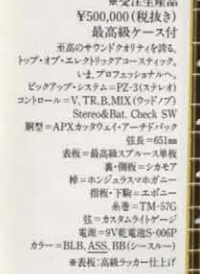

APX-50 CUSTOM

※受注生産品
¥500,000(税抜き) 最高級ケース付
至高のサウンドとサウンドエッセンス。
トップ・オパール・メイプル・メイプル・メイプル。
ピックアップシステム=PZ-3(ステレオ)
コントロール=V, TR, B, MIX (ウインド)
Stereo & Bat. Check SW
※表板:高級ラッカー仕上り