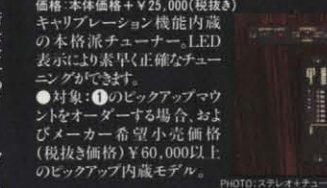

PHOTO:ステレオチューナー

③ネーム入れオーダー
価格:本体価格+¥10,000(税抜き)
指板20ポジションにネームを刻印した白蝶貝プレートマウント。字体は英ゴシック体大文字。文字数は12文字以内(点・空白を含む)です。