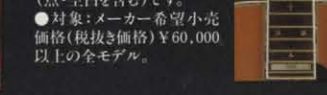

PHOTO:ステレオ

●対象:APX-50/50S/50TS/20/20S/46DST、LL-55D/51A/12-55D/53D/35J/31B、LS-50、LA-57

⑤透明ピックガード・オーダー
価格:本体価格+¥10,000(税抜き)
ボディを隅から守りルックアップを実現するピックガードです。

●対象:ベースモデルを除くAPXシリーズ、LAシリーズ。

⑥ストラップピン・オーダー
価格:本体価格+¥1,000(税抜き)

●対象:①~⑤のオーダーメイドいずれかをオーダーする場合、およびカスタムクラス・ギター(受注生産品表記のもの)。

掲載の商品の価格は全てメーカー希望小売価格(税抜き価格)です。