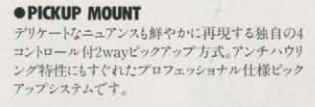

19 PICKUP MOUNT & AUTO CHROMATIC TUNER 【オートクロマチック・チューナー】

(1) ステレオ2wayピックアップ (PXT+ICアンプ内蔵)