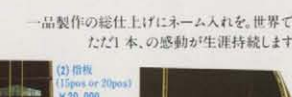

●彫刻インレイ

16 STRAP PIN 【ストラップ・ピン】

ストラップ・ピン取り付 ¥500