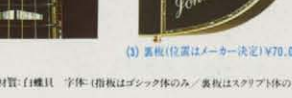

●彫刻インレイ

16 STRAP PIN 【ストラップ・ピン】

ストラップ・ピン取り付 ¥500