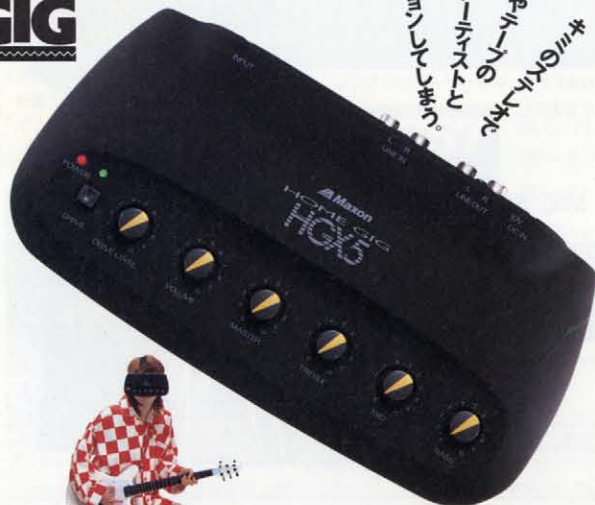

PSM8

8 CHANNEL PERSONAL MIXER
¥29,800

上級大型モデルのクオリティーをエフェクター感覚で、ライトウェイト&コンパクトサイズに濃縮した、ハイコストパフォーマンスな8チャンネルミキサーです。●サウンドメイクにかかせないクラス唯一、チャンネルごとのエフェクトセンド装備。●あらゆる入力に対応する40dBトリムも装備。●通常のエフェクト送りのほかに、チャンネルごとのエフェクトループを装備しているため、実質的に2系統のエフェクト処理が可能。●AUX IN/LINE OUTにより、MTRのメイン/サブミキサーとして素晴らしい威力を発揮。●場所をとらないハンディーサイズ、しかも軽量なので練習スタジオへの持ちこみや、室内の移動もスピーディ、抜群の機動力です。シンセドラム、キーボードミキサー、ボーカル&コーラス用ミキサーとして、またMTR、PA用に、幅広く活躍するPSM8です。

HOME GIG

君の手持ちのステレオシステムを、泣く子も黙る高品位なギターアンプに変身させるのがギターアンプシミュレーター「ホームギグHGX5」です。●オーディオ機器のソツのない特性に大型ギターアンプならではのふ厚い音質をブレンド、小型アンプが青さめるほどのリアルな臨場感、サウンドが自慢です。●君のひらめきをリアルに再現する6コントロールを装備。ド迫力のホットディストーションから、心にしみるウォーミーなオーバードライブまで、思わずのめり込む多彩なバリエーションが楽しめます。●ミキシング回路により、CDやカセットテープの一流アーティストとの共演も可能。スケール通りの練習に飽きたら自宅をブードカンにして夢のセッション。知らず知らずうちにメキメキ力がつき、トレーニングが何倍も面白くなります。●付き合う時間がいっばん長いトレーニングアンプだからこそ、楽しく練習できて、良質なサウンドが必要なのです。

HGX5

GUITAR AMP SIMULATOR
¥9,800

きみの性格にドンピシャのエフェクツタイプはこれだ!

まさか!と思うだろうが、的中率95%! ホイホイたどって、きみの性格にピッタリのタイプを選ぼうじゃないか!!

ZERO series

コンパクトエフェクター

- ●各エフェクトのスペシャリスト
- ●バラエティに富んだ種類
- ●操作がシンプル
- ●高信頼性のヘヴィボディ
- ●性能が凝縮されたコンパクトサイズ
- ●プロだって使う音色の良さ
- ●リーズナブルなプライス

詳しくはZEROエフェクターの頁をご覧ください。

PUE series

マルチエフェクター

- ●複数のエフェクトが1台で
- ●素早いセッティング
- ●シールドコードによるトラブルなし
- ●ライブに威力を発揮
- ●プログラマブル&ランダムセレクト機能
- ●優れたコストパフォーマンス

詳しくはPUEエフェクターの頁をご覧ください。

DCP series

デジタルエフェクター

- ●すぐに使えるプロが作ったサウンドを内蔵
- ●自分のサウンドもメモリー&セレクト
- ●組み替え自由、リアルタイムにサウンドチェンジ
- ●発展性、可能性を秘めたフルプログラマブル

詳しくはDCPエフェクターの頁をご覧ください。