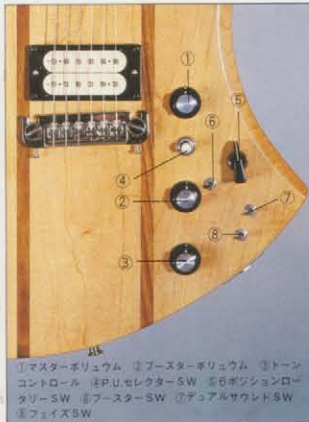

## SERIES MK·EG

夢のスーパーギター・MKシリーズ、EGシリーズです。複雑なボディライン、絶頂の通しネック構造は工芸品とも言える出色の完成度。あくまでもスリムなタッチのネックは、ヒール部に大胆なカットウェイをつけハイポジションでのプレイやビビリも抜群。組み込まれたアレキサンダーエレクトロニクスシステムが、最もクリエイティブでソフィスティケイしたサウンドをもたらします。

①マスターボリューム ②プースターボリューム ③トーンコントロール ④P.U.セレクターSW ⑤6ポジションロータリーSW ⑥プースターSW ⑦デュアルサウンドSW ⑧フェイスSW

ネックバックカットウェイ

通しネック構造のボディで、ネックバック部はカットウェイがつけられ、ハイポジションの弾き易さは抜群になっています。

①マスターボリューム ②プースターボリューム ③トーンコントロール ④P.U.セレクターSW ⑤6ポジションロータリーSW ⑥プースターSW ⑦フェイスSW ⑧デュアルサウンドSW(フロントP.U.) ⑨デュアルサウンドSW(リアP.U.)