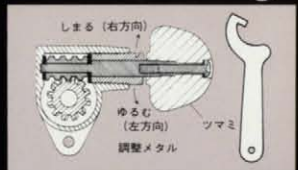

PE STANDARD SERIES

PE-800・600は、PEシリーズのスタンダードタイプとして開発されたモデルで、CUSTOM MADE SERIES (PE-1500・1000)とは違った持味のこめられたシリーズです。削り出しアーチドトップ・フラットバックのボディは、ホットなロックンローラーにもってこいのライトウエイト設計。さらにコントロールカッタウェイをして、プレーヤーの身体にピッタリとフィット。ハードなライブアクションにも何なく演奏姿勢をキープしてくれます。もちろんヒールレスカッタウェイ、1V・1Tのオリジナルレイアウトなど、ファンクショナルビューティー&シンプルプレイヤビリティというPEシリーズのポリシーは貫かれています。

ロトマチックマシンヘッドMG-45C

PRO IIに使用されているMG-45C・MG-55Gは、従来の板ハネやナイロンクッションを使用せず、特殊な調整メタルを使用してトルク調整するため、微妙なチューニングのできる画期的な糸巻きです。しかもダイカスト製のため、クリスプな音もれやサビも生じない耐久性のある糸巻きです。

PE-800

本体 ¥70,000 ケース ¥10,000

アッシュボディは、削り出しアーチドトップ&フラットバックにコントロールカッタウェイという理にかなった設計。ネックは、メープルスリーピースセットネック。ウレタンプライフィニッシュにして、アッシュのグレインが美しく流れるファッションブルなモデルです。ピックアップには、オリジナル設計のEXTRA-7アイボリーハムバッカーをマウント。巾広のビッグサイズのマグネットを使用したEXTRA-7は、パワーに余裕をもたせたワイドレンジタイプで、シャープでクリアなハイトーン、腰のある中低域ともスケ・バランス抜群のサウンドをクリエイトします。ヒールレスカッタウェイ、コントロールカッタウェイ、ライトウエイト設計と、ライブに持味を發揮します。

PE-600

本体 ¥52,000 ケース ¥8,000

ボディはチェスナットの削り出しアーチドトップ&フラットバックに、プレーヤーの身体にピッタリフィットするコントロールカッタウェイ、メープルスリーピースセットネックの仕様。ヒールレスカッタウェイがハイノートフレイを何なくこなしてくれます。ピックアップにはEXTRA-7をマウント。チェスナットボディとのマッチングで、粘りのある力強いサウンドをクリエイトしています。コントロールカッタウェイ、ヒールレスカッタウェイに加え、V・T、SW、ジャック部にほり込みをつけた設計、さらに大型のローレットノブ、スーパーマチックブリッジと、最もホビュラーなフェイスながら、PEシリーズのハンドワークが生かされているモデルです。

オリジナルローレットノブ

PEシリーズでは、ハードウェアにも細心の配慮をした設計をしています。1V・1Tのノブにはオリジナルデザインメタルノブを採用。直径25mmの大型なサイズ、指先に確実にフィットするローレットデザイン、さらに本体とのコンビネーションを考え、ヘッド部にはローズウッドを埋め込み、深いニッケルシルバーメッキにしました。V・Tの独特なレイアウトに加え、この機能美あふれるオリジナルローレットノブがスピーディーで確実なボリューム・トーンのコントロールを約束します。