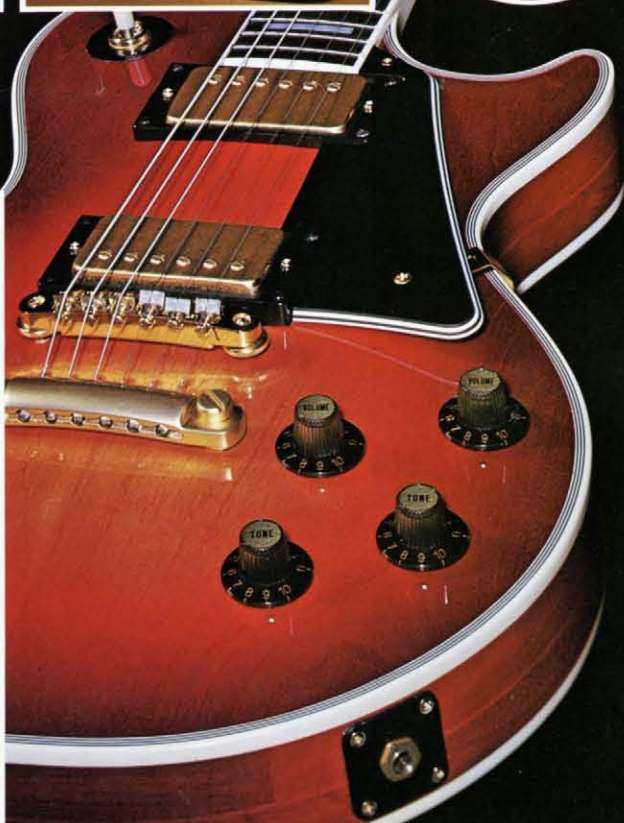

SPECIFICATIONS

メープルフローアードトップ
&マホガニーソリッドボディ
ー/メープルオリジナルデ
タッチャブルネック/イン
ディアンローズフィン
ガーボード/プロハム
バックピッキングア
ップ×2/コントロール
V×2、T×2/スイ
ッチクラフト型ス
イッチ/リフト式
ブリッジ

チェリーサンバースト(CH)
ブラック(B)
ワインレッド(WR)
タバコブラウン(TB)

¥50,000

SPECIFICATIONS

メープルフローアードトップ
&マホガニーソリッドボディ
ー/ナトー3ピースオリジ
ナルデタッチャブル
ネック/インディ
アンローズフィン
ガーボード/プロハ
ムバックピッキング
アップ×2/コント
ロールV×2、T×
2/スイッチクラ
フト型スイッチ/リ
フト式ブリッジ

ブラウンサンバースト(BS)
チェリーサンバースト(CH)
ブラック(B)

¥43,000

LS-430 BS

**ARCHED TOP
SOLID BODY
SERIES**

SOLID BODY

SPECIFICATIONS

ナトー単板ボディ/ナト
ー3ピースオリジナル
デタッチャブル
ネック/ローズ
フィンガーボード/
プロアルニコハ
ムバックピッキング
アップ×2/コント
ロールV×2、T×
2/スイッチクラ
フト型スイッチ/
リフト式ブリ
ッジ

チェリーワイン(CW)
ウォールナット(WA)

¥38,000

THIN ELECTRIC ACOUSTIC SERIES

SPECIFICATIONS

メープルボディ/マホガ
ニー3ピースセット
ネック/インディ
アンローズフィン
ガーボード/プロ
ハムバックピ
ッキングアップ
(U.S.A.セラミ
ック使用)×2/
スイッチクラ
フト型スイッチ/
ロータリース
イッチ/ステレ
オワイヤリ
ング/コントロール
V×2、T×2/
リフト式ブリ
ッジ

サンバースト(SB)
ワインレッド(WR)
ウォールナット(WA)

¥80,000

SPECIFICATIONS

メープルボディ/マホガ
ニー3ピースセット
ネック/インディ
アンローズフィン
ガーボード/プロ
ハムバックピ
ッキングアップ
(U.S.A.セラミ
ック使用)×2/
スイッチクラ
フト型スイッチ/
コントロール
V×2、T×2/
リフト式ブリ
ッジ

ワインレッド(WR)
サンバースト(SB)
ウォールナット(WA)

¥70,000

ELECTRIC ACOUSTIC SERIES

SPECIFICATIONS

スプルーストップ/メ
ープルバック&サ
ンド/メープル3
ピースセット
ネック/エボ
ニーフィン
ガーボード/
リフト式
エボニーブリ
ッジ/プロ
ハムバ
ックピ
ッキング
アップ
×2(U.S.A.
セラミ
ック
使用)
/スイ
ッチ
クラ
フト
型
ス
イ
ッ
チ
/
コ
ン
ト
ロ
ー
ル
V
×
2、
T
×
2

サンバースト(SB)

¥100,000

SPECIFICATIONS

メープルボディ/マホガ
ニー3ピースセット
ネック/イン
ディアン
ローズ
フィン
ガー
ボ
ー
ド/
リ
フ
ト
式
ロ
ー
ズ
ブ
リ
ッ
ジ/
プ
ロ
ハ
ム
バ
ッ
ク
ピ
ッ
キ
ン
グ
ア
ッ
プ
×
2/
ス
イ
ッ
チ
ク
ラ
フ
ト
型
ス
イ
ッ
チ
/
コ
ン
ト
ロ
ー
ル
V
×
2、
T
×
2

サンバースト(SB)

¥65,000