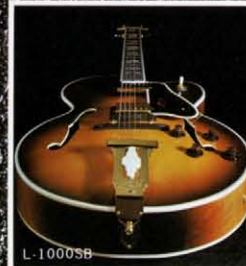

サンバースト(SB)
ワインレッド(WR)
ウォールナット(WA)

¥80,000

ES-800 SB

SPECIFICATIONS

メープルボディ/マホガ
ニー3ピースセット
ネック/インディ
アンローズフィン
ガーボード/プロ
ハムバックピ
ッキングアップ
(U.S.A.セラミ
ック使用)×2/
スイッチクラ
フト型スイッチ/
コントロール
V×2、T×2/
リフト式ブリ
ッジ

ワインレッド(WR)
サンバースト(SB)
ウォールナット(WA)

¥70,000

ES-700 WR

ES-700 セットネック

ES-800
6ポジションロータリースイッチ

ELECTRIC ACOUSTIC SERIES

L-1000SB

L-1000SB

SPECIFICATIONS