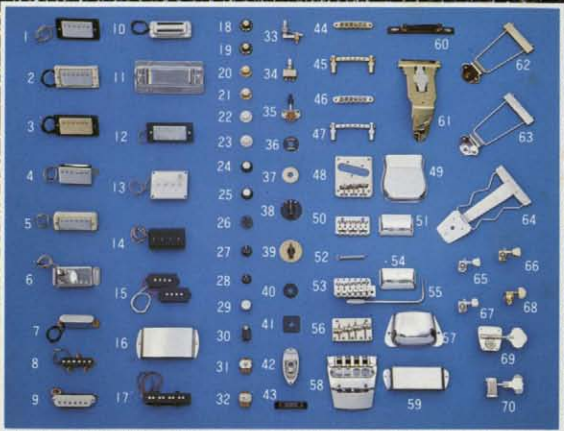

ORIGINAL CASES PARTS

LC, LS, LD用
NO. CE-1300 LP
¥13,000

TE, ST用
NO. CE-1200 FP
¥12,000

ACCESSORIES

スーパーロッカーXL ストラップ
1 set ¥900 NO. PS-2000 ¥2,000

ローノイズ スパイラルコード
NO. 6M 1200 SP ¥1,200

PARTS LIST

1. ES-700用ピックアップ	¥10,000	37. スイッチプレート	¥100
EA-650用ピックアップ	¥8,000	38. LB用トーンセレクター-SWつまみ	¥200
2. LS-700用ピックアップ	¥10,000		プレート ¥200
LS-430用ピックアップ	¥8,000		本体 ¥2,000
3. LC-750用ピックアップ	¥12,000	39. ES-800用トーンセレクター-SWつまみ	¥200
LC-500用ピックアップ	¥9,000		プレート ¥200
ES-800用ピックアップ	¥12,000		本体 ¥2,000
LI-1000用ピックアップ	¥12,000	40. L-1000, EA-650用SWゴムプレート	¥100
4. SG-380用ピックアップ	¥8,000	41. ジャックプレート	¥400
5. LD-700用ピックアップ	¥10,000	42. ST用ジャックプレート	¥400
6. TE-500用ピックアップ	¥10,000	43. ペースリブアンチレスラスト	¥300
7. TE-400用第1ピックアップ	¥7,000	44. LC, ES-800用ブリッジ	¥3,000
8. TE-400用第2ピックアップ	¥6,000	45. LC用テールピース	¥1,700
9. ST-600用ピックアップ	¥7,000	46. LS, LD, ES-700, EA, SG用ブリッジ	¥2,800
ST-480用ピックアップ	¥7,000	47. LS, LD, SG用テールピース	¥1,500
10. RB-650用第1ピックアップ	¥8,000	48. TE-400用テールピースブリッジ	¥3,500
11. 第2ピックアップ	¥3,000		カバー ¥400
12. EB-420用第1ピックアップ	¥7,000	50. TE-500用テールピースブリッジ	¥3,500
13. 第2ピックアップ	¥7,000		カバー ¥400
14. LB-650用ピックアップ	¥10,000	52. STブリッジ用スプリング	¥150
15. PB, JB用第1ピックアップ	¥7,500	53. ST用ブリッジ	¥5,000
16. PB, JB用1.5用ピックアップカバー	¥500	54. カバー	¥400
17. JB用第2ピックアップ	¥7,500	55. ST用ALD-アーム	¥500
18. LC, ES-800, L-1000用ボリュームつまみ	¥200	56. JB, PB用テールピースブリッジ	¥2,500
19. LC, ES-800, L-1000用トーンつまみ	¥200	57. PB用テールピースブリッジカバー	¥500
20. LS, LD用ボリュームつまみ	¥200	58. JB用テールピースブリッジカバー	¥1,000
21. トーンつまみ	¥200	59. RB用テールピースブリッジ	¥4,000
22. ST用ボリュームつまみ	¥200	59. LB用テールピースブリッジカバー	¥500
23. トーンつまみ	¥200	60. LB用テールピースブリッジ	¥3,500
24. RB用ボリュームつまみ	¥200	60. L-1000用ブリッジ	¥4,000
25. トーンつまみ	¥200	EA用ブリッジ	¥3,000
26. LB用トーン, ボリュームつまみ	¥400	61. L-1000用テールピース	¥13,000
27. JB用ボリュームつまみ	¥400	62. ES-800用テールピース	¥3,500
28. トーンつまみ	¥400	63. ES-700用テールピース	¥3,500
29. PB, TE用トーン, ボリュームつまみ	¥200	64. EA用テールピース	¥4,500
30. ジャック	¥300	65. LS, LD, SG, ES-700用マシーンヘッド	¥3,500
31. ボリューム本体	¥200	66. LC, ES-800用マシーンヘッド	¥4,500
32. トーンボリューム本体	¥200	67. ST, TE用ロードマチックマシーンヘッド	¥3,500
33. スイッチクラフトスイッチ	¥1,500	68. L-1000, LC-850用ローロー1020	¥13,000
34. トリックスイッチ	¥1,000	69. PB, JB, LB用マシーンヘッド	¥6,000
35. レバースイッチ	¥1,500	70. RB用マシーンヘッド	¥5,500
36. スイッチプレート	¥100		