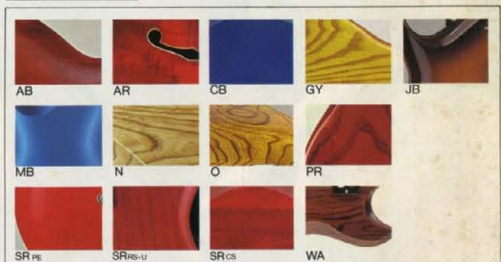

ARIA AUTHENTIC DEALER:

専用ケース

(各モデルの適用ケースはスペック欄を参照してください)

■ハードケース (標準仕様を除く)
CE-110LPR PE用・アーチトップ ¥11,000
CE-140LP PE用・アーチトップ DX ¥14,000
CE-120MC RS・TS用・角型 ¥12,000
CE-130RS RS用・角型 ¥13,000
CE-130TS TS用・角型 ¥13,000
CE-90CS CS用・ステッチ ¥9,000
CE-150U U100用・角型 ¥15,000
CE-140SB SB用・角型 ¥14,000
CE-140TSB TSB用・角型 ¥14,000
CE-100CSB CSB用・ステッチ ¥10,000

■ショルダーバッグ (ビニルレザー)
SB-70LP PE-CS用 ¥7,000
SB-70STR RS-TS用 ¥7,000
SB-75BASS SB-TSB-CSB用 ¥7,500

■プラニウム製ツアークース (受注生産)
¥60,000以上
詳細はお問い合わせください。

エレキリック弦

■ギター弦・ラウンドワウンド
RE-500L 010ライトゲージ ¥1,000
RE-500XL 009エクストラライトゲージ ¥1,000
RE-500UL 008ウルトラライトゲージ ¥1,000
■ベース弦・ラウンドワウンド・メディアムスケール (メディアム・ロング・TSB-CSB-PB-JB等用)
RB-820R レギュラーゲージ ¥3,000
RB-820M ミディアムゲージ ¥3,000
RB-860L ライトゲージ ¥3,000
■ベース弦・ラウンドワウンド・ロングスケール (ロング・エクストラロング・RSB-SB-RB等用)
RB-860R レギュラーゲージ ¥3,000
RB-860M ミディアムゲージ ¥3,000
RB-860L ライトゲージ ¥3,000

アクセサリー

■ギターケーススプレー
スームズフリンガー
指板のすべりをよくし、フィンガリングをラクにするスプレー。 ¥600
スーパーブライト
ボディの汚れをおとしツヤを出します。 ¥600
ギターケース
スームズインナーとスーパーブライトのセット。 ¥1,200

■レザーストラップ
PS-2000・PS-2000B(黒) 本皮製 ¥2,000

■ストレートコード (黒・青・赤・黄・緑・白各色)
0.15m ¥600 3m ¥1,200
0.5m ¥700 5m ¥1,800
1m(黒のみ) ¥900 7m ¥2,200

■ストリートコード
SWITCHCRAFTスイッチプラグ付き(黒のみ)
3m ¥3,000
6m ¥3,500
8m ¥4,000

■カーブコード (黒・青・赤・黄・緑各色) ¥1,200

■ピック (ナイロン製・黒)
スタンダード型 H・M・S 各¥50
リアドロップ型 H・M・S 各¥50
■シリコンクロス ¥500

カラーラインナップ

1981年10月現在、予告なく追加・削減することがあります。

PE-1500	AB	TS-600	WA-O-MB	SB-700	PR-O-N-WA
PE-1000	AB	TS-500	WA-O-MB	SB-R80	PR-O-GY
PE-1000GC	MB	TS-400	WA-JB-O-MB	SB-R60	PR-O-GY
PE-800	N・AB	ST-1512	N-O-WA	TSB-650	WA-O-MB
PE-R80	AB-JB-SR	ST-1504	PR-O	TSB-550	WA-O-MB
PE-R60	AB-JB-SR	U100	SR-GY	CSB-380	SR-WA-CSB
RS-850	N-O-WA	CS-350	SR-WA-CSB		
RS-750	N-O-WA	SH-1000	N-O-WA		
RS-800/12	O-PR	SH-800	N-O-AR		
RS-X80	PR-SR-GY	SB-1000	PR-O-N		
RS-X70	PR-SR-GY	SB-900	PR-O-N