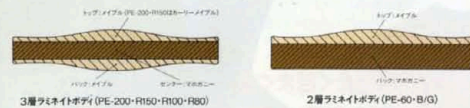

死ぬまでかかって、こいつ(ザベスト・オブ・ソリッド)を超えてやる。

PE

じっくりと、少しずつ、磨きあげられてきた。時置はかかったかも知れないが、この磨きようはどうだ。
何度でも挑戦したくなる手触りがある。一方で、すぐにでも馴染めるやさしさがある。
血統の削り出しラミネイトボディ、熟成をきわめたハムバッカー。プロIIノウハウがPEに結実した。
"ザベスト・オブ・ソリッド"の名に恥じない。

PEシリーズ、ソリッドエレクトリックギターを目指すあらゆる要素を分析・総合して、最も能率的な価値を求めたどんな音楽にもオールマイティに通用するPEのハムバッキングサウンドは、世界のスタンダードだ。プレイヤビリティの高さも折紙つき。

PE-R150(SR) 限定生産

1 ラミネイトボディが、トーンバランスのキメ手。

材料となる木のサウンドキャラクターを知り尽くさなければならぬ。メイプルのもつシャープな音の立ち上がりタイプは中高域、マホガニーのみは中低域、さらには両素材の特長をうまく組み合わせる。また、両面削り出し(PE-200・R150・R100・R80)や削り出しアーチトップ(PE-60・B/G)は、美しさだけでなく、音のバランスをよめる役割を果たしている。PE-60、PE-B/Gの2層ラミネイトは層ラミネイトよりもマホガニーが厚く、より太いサウンドをプロデュースする。