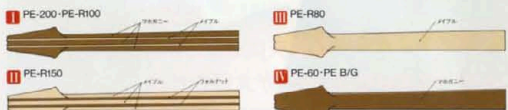

3 プレイヤビリティの鍵を握るネック。材質によりモデルの個性格わけもなされた。

わずかに非対称、厚みを抑え、カドが落とされた。握ったときに違和感が少なく、それはそのまま演奏性の高さを示す。PEシリーズは全てゼロトーンネック(ゼロトップ)、ボディのアンクルが適正で、ローポジションからハイポジションまで弾きやすい。ネックの材料の組み合わせで、サウンドは個性を帯びる。イラストIIIはメイプル系で、シャープでクリアだ。IIは音質面・強度面でバランスが良く、Iはよりシャープなレスを追求したものだ。エフェクトのわかり易い。

I・IIはマホガニー系。粘りのあるアコースティックなサウンドが特徴。Iはメイプルスリップを挟み、適度な高域特性と強度をさせている。IIはバワフルで、滑らかな音を狙ったものだ。