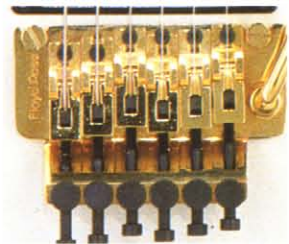

RS WARRIOR SERIES

それぞれに。あざやかに。音の個性がさらに輝きを増す。

アリアプロIIエレクトリックギターの本セラーシリーズ。そのRSシリーズの中の最強シリーズが WARRIOR & ROAD WARRIORシリーズだ。抜群のプレイヤビリティを発揮するボディに個性豊かな先進メカを搭載、それぞれの才能が、湧き上がる感性を見事に伝えてくれる。RS WARRIOR CUSTOMに代表される流れるようなボディライン、丸みをおびたボディエッジを持つWARRIORシリーズ、より軽量、小型なボディにシャープなボディエッジを持つROAD WARRIORシリーズとルックスも個性的だ。全8機種、アリアプロII自信のラインナップ、いざデビュー。

RS WARRIOR STD-2

¥60,000

- WARRIOR CSTの流れるくもライトウェイトのウォリアーボディ。
- ボディ材にバスマッドを採用
- ダブルロックング & ファインチューニングトレモロのニュー"ACT-3"搭載
- ポールピース・タイプのオープンハムバッカー"CLASSIC POWER VII"搭載
- 3ポジションP.U.セレクター-SW、プッシュコイルタップSW
- フィニッシュ/B:ブラック、W:ホワイト

RS WARRIOR STD-3

¥60,000

- 新しいフォルムのウォリアーボディ
- ポールピースタイプのオープンハムバッカー"CLASSIC POWER VII"とシングルコイル"CPS-VII"を搭載。クラシク・パワーの流れるくも、ワイドレンジ・P.U.
- 新開発トレモロユニット"ACT-3" + ゼロフレットロックナット
- 5ポジションP.U.セレクター、プッシュコイルタップSW
- フィニッシュ/B:ブラック、W:ホワイト

RS WARRIOR CUSTOM

¥150,000

- Floyd Rose搭載
- メイプルラシスミットネック(スルーネック)採用
- メイプル削り出しアーチトップ & マホガニー・バックのボディ
- 14"ピッチヘッド
- "SS-1"(シングル)と"CLASSIC POWER CST"(ハムバッカー)のSSHのコンビネーションP.U.
- フィニッシュ/B:ブラック、PW:パールホワイト