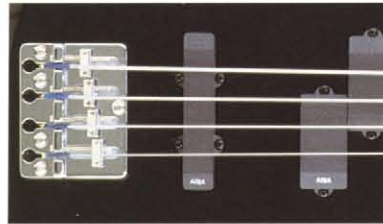

華麗なトラディショナル・フォームに先進テクノロジー。湧き上がる感性を見事に伝えてくれる。

アリアプロIIが誇るロングセラーシリーズ“RSB”ベース。ニューP.U.を搭載したロングスケール・22FのDX II、スモールボディにミディアムスケールのMD-II、DX IIとMD IIの良さを合せ持ったニューバージョンのLMD-II、そして洗練されたボディデザインにミディアムスケール・24FのFORMULA。どれをとっても個性派揃いだ。

RSB SERIES

 <p>RSB DELUXE-II ¥70,000</p> <ul style="list-style-type: none"> ●フロントP.U.はPタイプを完璧にモデル化した“DJB-4P”を、リアP.U.には完璧なハム・キャンセルを約束するハムバック構造の“DJB-4J”を新たにマウント。 ●コンテンポラリーな変法に選したP.U.レイアウト ●1ボリューム、1トーン、1PUセレクターSWのシンプルコントロール ●960mmロングスケール ●フィニッシュ:B:ブラック、W:ホワイト、CA:キャンディアブルレッド 	 <p>RSB LMD-II ¥53,000</p> <ul style="list-style-type: none"> ●ロングスケールでスモールボディ、サウンド・プレイヤビリティを共アップしました ●PタイプのコンビネーションPU.“4AP”&“4AJ”をマウント、ロングスケールの為より深いサウンドをアウトプット ●1ボリューム、1トーン、1PUセレクターSW ●フィニッシュ:B:ブラック、W:ホワイト、CA:キャンディアブルレッド 	 <p>RSB MEDIUM-II ¥50,000</p> <ul style="list-style-type: none"> ●ニュー・デザインの“4AP”&“4AJ”コンビネーションPUを搭載、コンテンポラリーな音作りを約束します。 ●1ボリューム、1トーン、1PUセレクターSWのシンプルコントロール ●スモールボディにミディアムスケール、抜群のプレイヤビリティを發揮します ●フィニッシュ:B:ブラック、W:ホワイト、CA:キャンディアブルレッド 	 <p>RSB FORMULA ¥60,000</p> <ul style="list-style-type: none"> ●14ビッチヘッド ●ミディアムスケール24F ●Pタイプの“4AP”&“4AJ”PUをマウント、モードタイプなのでコイル共振の心配はありません ●新たなバッキングPU用のアクティブ回路を搭載、外彩な音作りが可能です ●フィニッシュ:B:ブラック、W:ホワイト、SR:シースルーレッド
--	--	---	---