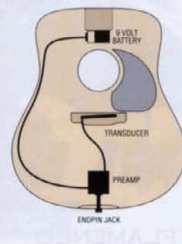

マトリックスナチュラル ¥25,000