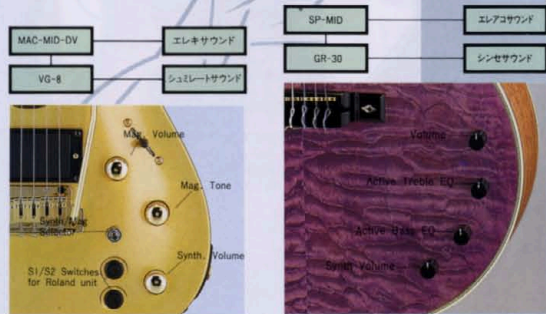

GUITAR MID

RMC Pickup
(made in USA)

SP-MIDのビゼンピックアップにはアメリカのRMC社のアコースティック・ギョールドを採用。各弦独立した出力を持つ、MIDIに対応するピックアップとして世界の中で実績と評価を得ているピックアップを採用することで、正確なシンセ・アコースティックのみならず、エレキリック・アコースティックとしてのサウンドにも豊かな表現力が発揮されるようになりました。アコースティック・ギョールドに組み合わせたブリッジも、PE-MIDの開発で得られたノウハウをフィードバックした新設計、シンプルなコントロール構成にしたのは、逆に一挙コントロールの必要がない程度まで音を突き詰めた結果であり、コントロール・ペダルによる操作もエレキリックのプレアヤーにとって馴染み易く、分かり易い、シンプルな設計になっています。

MAC-MID-DV
VGR-DP Hybrid Pickup

ハムバッキング・ピックアップのカバーの中には、従来のピックアップでは考えられなかった構造のピックアップが収められています。ひとは、ローランドのVG-8に対応する各弦独立した出力を持つマグネティック・ピックアップで、ビゼンに比べよりリアルなシェード・サウンドをプロデュースし、しかもローランドのギターシンセGRシリーズにも対応しています。また、従来のハムバッキング・サウンドも同じピックアップから出力され、何も構性にすることなく2つの異なるサウンドソースを一つのピックアップ・カバーの中にまぎれさせ、もちろん、2つのサウンドの同時使用も可能です。