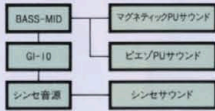

ARIA CUSTOM SHOP

Roland
VG-8 ¥158,000
VG Guitar System
VG-8完全対応。

MAC-MID-DV
¥185,000(w/bag)

ローランドVG-8に作りよに開発され、VG-8の革新的機能全てを自在に操るためのデバイスとして誕生した経緯を持ちつつ、その高いポテンシャルゆえにギターシンセコントローラーとしての抜群の完成度を持つに至ったユニークなモデル。28フレット仕様なエレキリックギター自体としても他にはない秀逸のスペックを持つ。

Body Alder, Carved Top
Neck Maple, Bolt-on
Heel-less Joint
Side Neck Adjuster
Fingerboard Rosewood, 400R
Frets 28F
Scale 650mm(25-1/2")
Pickups Single Coil x1
VGR-DP
Hybrid Pickup x1
Controls Master Volume
Synthesizer Volume
Tone Control
3-position Pickup Selector Switch
S1/S2 Switches for Roland VG Unit
Tailpiece RST-2 Tremolo
Hardware Gold
Finish GM

GUITAR MID

RMC Pickup
(made in USA)

SP-MIDのビゼンピックアップにはアメリカのRMC社のアコースティック・ギョールドを採用。各弦独立した出力を持つ、MIDIに対応するピックアップとして世界の中で実績と評価を得ているピックアップを採用することで、正確なシンセ・アコースティックのみならず、エレキリック・アコースティックとしてのサウンドにも豊かな表現力が発揮されるようになりました。アコースティック・ギョールドに組み合わせたブリッジも、PE-MIDの開発で得られたノウハウをフィードバックした新設計、シンプルなコントロール構成にしたのは、逆に一挙コントロールの必要がない程度まで音を突き詰めた結果であり、コントロール・ペダルによる操作もエレキリックのプレアヤーにとって馴染み易く、分かり易い、シンプルな設計になっています。

MAC-MID-DV
VGR-DP Hybrid Pickup

ハムバッキング・ピックアップのカバーの中には、従来のピックアップでは考えられなかった構造のピックアップが収められています。ひとは、ローランドのVG-8に対応する各弦独立した出力を持つマグネティック・ピックアップで、ビゼンに比べよりリアルなシェード・サウンドをプロデュースし、しかもローランドのギターシンセGRシリーズにも対応しています。また、従来のハムバッキング・サウンドも同じピックアップから出力され、何も構性にすることなく2つの異なるサウンドソースを一つのピックアップ・カバーの中にまぎれさせ、もちろん、2つのサウンドの同時使用も可能です。

SPG-MID Nylon String Model
¥165,000(w/bag)

SPF-MID Steel String Model
¥165,000(w/bag)

待望のMIDIアコースティックギター。高性能ビゼンピックアップの雄として名高いUSA製RMCピックアップとMIDIシステムを結合させ、プロレベルのアコースティックサウンドをプロデュースしつつ、ローランドGRシステムをもコントロールする画期的なアコースティック。もちろんナイロン弦仕様とスチール弦仕様の両タイプを用意している。