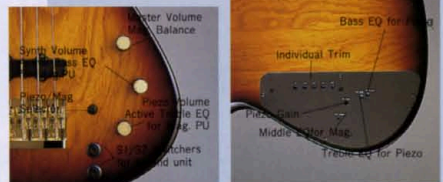

Roland
GI-10 ¥39,800
Guitar Midi Interface
GI-10完全対応。

Contorol

SB、AVB-BASS-MID専用で開発されたコントロール・ペダル・ユニットを搭載しています。使用頻度の高いマスターボリューム、マグネティックピックアップ・ピエゾ・ピックアップ・ピエゾのEQハイ、EQローとエッジインを同時に可能とする。さらにエッジボリュームの設定によりプリセット・ボリュームの調整が可能で、プロフェッショナルのEQハイ、EQローとエッジインを装備しています。また、アウトプットは、ローランドGI-10用の13pinのGRケーブルとマグネティックピックアップとエッジインの出力アウトプット・ジャックの2つを装備。プレアヤーの好みや使用状況により選択して3系統の出力が可能になっています。