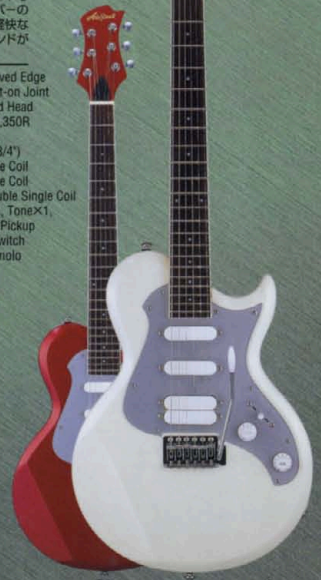

PE-F40
¥40,000

クールなフラットトップの「F」タイプボディにシルバーのピックアップを装備。軽快なボディと乾いたサウンドが時代と共に疾走する。

- **Body** Alder, Carved Edge
- **Neck** Maple Bolt-on Joint, 14" Pitched Head
- **Fingerboard** Rosewood, 350R
- **Frets** 22F
- **Scale** 628mm (24-3/4")
- **Pickups** CS-1 Single Coil, CS-1 Single Coil, DCS-1 Double Single Coil
- **Controls** Volume×1, Tone×1, 5-position Pickup Selector Switch
- **Tailpiece** VFT-1 Tremolo
- **Hardware** Chrome
- **Finish** OW, CA

CA OW