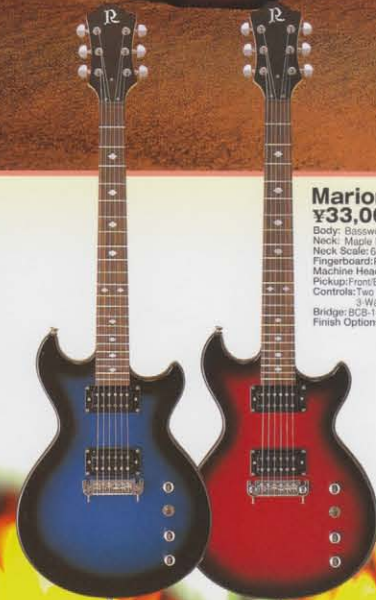

STINGER-HHB ¥33,000