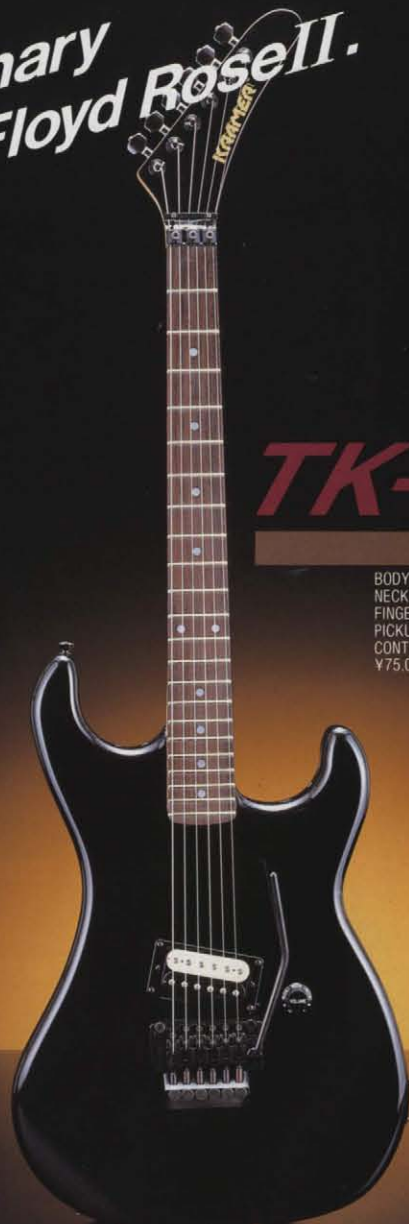

MK-SERIES

MK-IIIIG

BODY ● POPLAR
 NECK ● MAPLE (40mm NUT)
 FINGERBOARD ● MAPLE OR ROSE (314mm SCALE)
 PICKUP ● POWERSLEEPER 8, KS-80 & KH-100
 CONTROL ● 1 VOL / 1 TONE / PU SELECT SW
 (ハーフトーン時 F. R. PU COILTAP)
 ¥85,000

極細 (40mm) ロックナット、極薄 NECK を採用。これによりミディアムスケール (314mm) のアリアビリティの良さを最大限に引き出すことを可能にした。

今まで、デタッチャブルのハイポジションに頭をいためていたギタリスト達も、クラーマー「JACK-OFF」ジョイントによって、フィンガリングのレベルアップは、間違いないはずだ。

TK-SERIES

Real Evolutionary
 Kramer with Floyd Rose II.

TK-IB

BODY ● POPLAR
 NECK ● MAPLE
 FINGERBOARD ● MAPLE OR ROSE
 PICKUP ● KH-100
 CONTROL ● 1 VOL
 ¥75,000

クラーマーオリジナル BODY シェイプは、今でもさまざまなアレンジを生み出しているがその基本は、クラーマーが長年つちかかって来たノウハウと人間工学に基づき「弾き易さ」をコンセプトに開発された。