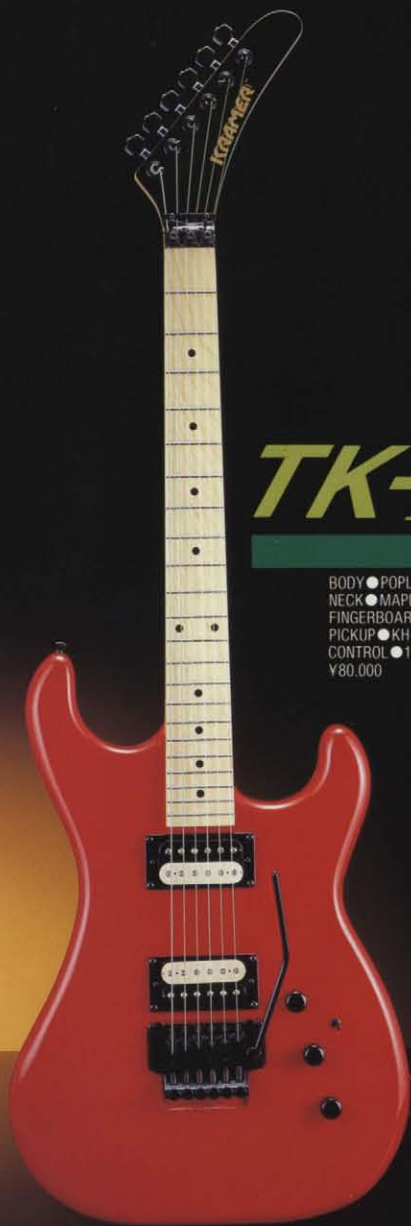

TK-SERIES

TK-IIIB

BODY ● POPLAR
 NECK ● MAPLE
 FINGERBOARD ● MAPLE OR ROSE
 PICKUP ● KH-100 × 2
 CONTROL ● 1VOL / 1TONE / PU. SELECT SW
 ¥80,000

今まで、テタタッチアップルのハイポジションに
 頭をいためていたギタリスト達も、クレーマー
 "JACK-OFF"ジョイントによって、フィ
 ンガリングのレベルアップは、間違いないは
 ずだ。

TK-IBF

BODY ● POPLAR
 NECK ● MAPLE
 FINGERBOARD ● MAPLE OR ROSE
 PICKUP ● POWERSLEEPER & KH-100
 CONTROL ● 1VOL / PUSH. PULL. PU SELECT SW /
 DIRECT SW
 ¥80,000

MK & TK SERIES
 COLOR VARIATION
 SW / BL / KR / JPS / BLS