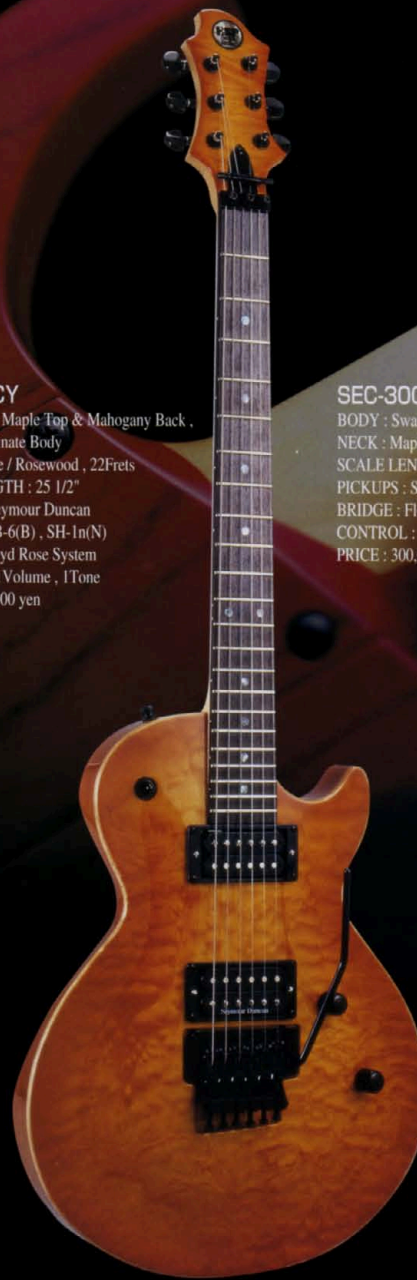

ボルトオン・ネックでありながら、スルーネック並のサスティーンとプレイヤビリティを実現。ボディとネックの接着面積を従来の2倍にすることで、音のレスポンス、サスティーンが大幅に向上。

SEC-380 CY

BODY : Figured Maple Top & Mahogany Back , Drop Top Body
 NECK : Maple / Rosewood , 24Frets
 SCALE LENGTH : 25 1/2"
 PICKUPS : Seymour Duncan TB-4(B) , SH-1n(N)
 BRIDGE : Floyd Rose System
 CONTROL : 1Volume , 1Tone
 PRICE : 380,000 yen

極上のMapleトップ、Mahoganyバックボディと、サイバージョイントの組み合わせにより、かつてないトーン・ニュアンスを実現。

LP-420 CY

BODY : Quilt Maple Top & Mahogany Back , Laminated Body
 NECK : Maple / Rosewood , 22Frets
 SCALE LENGTH : 25 1/2"
 PICKUPS : Seymour Duncan TB-6(B) , SH-1n(N)
 BRIDGE : Floyd Rose System
 CONTROL : 1Volume , 1Tone
 PRICE : 420,000 yen

SEC-300 CY

BODY : Swamp Ash Body
 NECK : Maple / Rosewood , 24Frets
 SCALE LENGTH : 25 1/2"
 PICKUPS : Seymour Duncan TB-4(B) , SH-1n(N)
 BRIDGE : Floyd Rose System
 CONTROL : 1Volume , 1Tone
 PRICE : 300,000 yen

SEC-380 CY AVAILABLE COLORS

See thru Red, See thru Blue,
 See thru Black, Lemon Drop

LP-420 CY AVAILABLE COLORS

See thru Red, See thru Blue,
 See thru Black, Honey Sunburst

SEC-300 CY AVAILABLE COLORS

See thru Red, See thru Blue,
 See thru Black, Natural