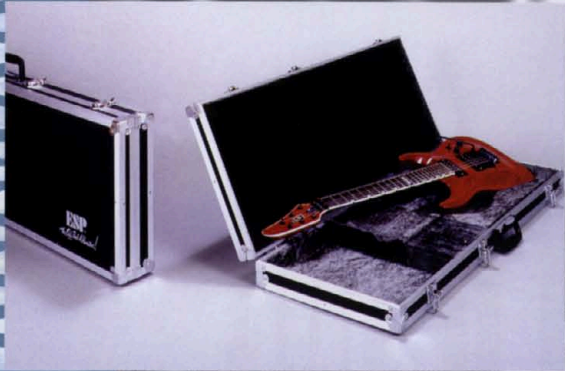

HARD CASES

BAGS

SOFT CASES

CABLES

CARE GOODS

CARE SPRAY

CLOTH

CL-6 各色 800yen
CL-15 1,500yen
手袋クロス 800yen

AMPLIFIERS

EGA-10 (Guitar Amp) 11,000yen   EBA-10 (Bass Amp) 14,800yen

- ●出力:最大20w / 平均10w
- ●コントロール:Volume, Gain, Master Volume, High, Middle, Low
- ●ジャック:Input / Phone
- ●出力:最大20w / 平均10w
- ●コントロール:Volume, High, Middle, Low, Presence
- ●ジャック:Input / Phone

ESP AFFILIATED GROUP