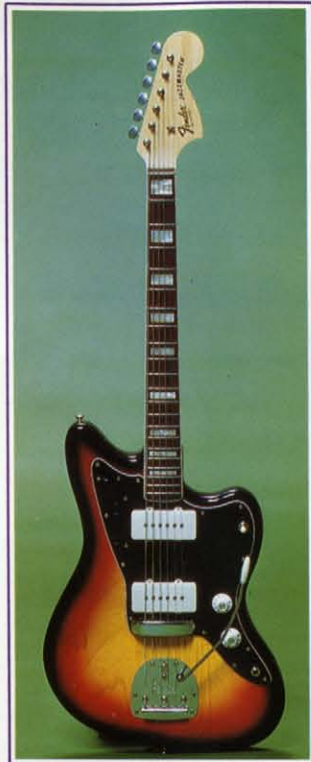

STRATOCASTER®

ストラトキャスター

ボディ："offset" シェイブドウエスト ソリ
ッドボディ ネック：ワンピースデタ
ッチャブルメイプルネック(又はローズ
ウッド指板仕上げ) ティルトネック
"micro" アジャストメント 25 $\frac{1}{2}$
インチスケールブリッジ：2
ウェイアジャスタブルブリッジ×6
ピックアップ：ワイドレンジ
シングルコイルピックアップ×3
コントロール：シンクロナイ
ズドレモロ機構 3ウェイ
スイッチ マスターボリ
ュームコントロール×1 ト
ーンコントロール×2 オ
プション：トレモロなし
カラー：写真はナチュラル
他に白・サンバースト・
黒・ウォールナット・ブ
ロード・

JAZZMASTER®

ジャズマスター

ボディ："offset" シェイブドウエスト ソリ
ッドボディ ネック：デタッチャブルメイ
プルネック ローズウッド指板 25 $\frac{1}{2}$
インチスケールブリッジ：フ
ローティングブリッジ 3
ウェイアジャスタブルブリ
ッジ×6 ピックアップ：ワ
イドレンジシングルコイル
ピックアップ×2 コント
ロール：フローティング
トレモロ(トレム・ロッ
ク付)機構 ピックアップ
セレクタースイッチ リ
ード/リズムセレクター
スイッチ ボリュームコ
ントロール×2 トーン
コントロール×2 カラー
：写真のサンバースト
のみ

TELECASTER® DELUXE

テレキャスターデラックス

ボディ：シングルカット
ウェイ ソリッドボディ
ネック：ワンピース
デタッチャブルメイ
プルネック ティルト
ネック "micro" ア
ジャストメント機
構 25 $\frac{1}{2}$ インチスケ
ールブリッジ：2
ウェイアジャスタ
ブルブリッジ×6
ピックアップ：ワ
イドレンジハムバ
ッキングピックア
ップ×2 コント
ロール：3ウェイ
スイッチ マスター
ボリュームコント
ロール×2 ト
ーンコントロール
×2 カラー：写
真はウォールナ
ット他に白・黒
・サンバースト
・ブロード・ナ
チュラル