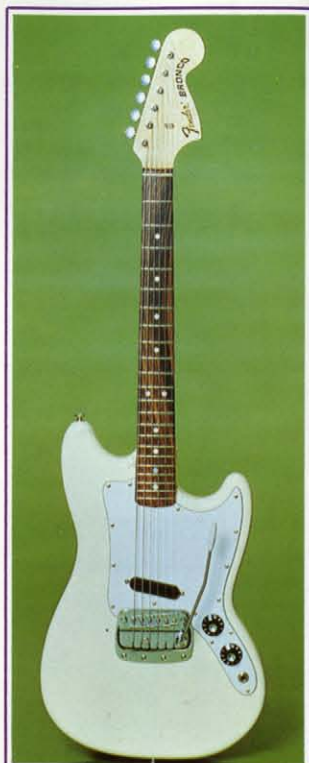

MUSTANG®

ムスタング

ボディ：“offset”シェイプドウエスト ソリッドボディー ネック：ワンピースデタッチャブルメイプルネック(又はローズウッド指板仕上げ) 24インチスケール ブリッジ：フローティングブリッジ 2ウェイアジャスタブルブリッジ×6 ピックアップ：シングルコイルピックアップ×2 コントロール：ダイナミックレモロ機構 3ウェイトーンセレクトスイッチ×2 マスターボリュームコントロール×1 マスタートーンコントロール×1 カラー：写真はナチュラル他にサンバースト・黒・ブロード・白・ウォールナット

BRONCO®

ブロンコ

ボディ：“offset”シェイプドウエスト ソリッドボディー ネック：デタッチャブルメイプルネック ローズウッド指板 24インチスケール ブリッジ：2ウェイアジャスタブルブリッジ×6 ピックアップ：シングルコイルピックアップ×1 コントロール：ピルトイントレモロユニット機構 ボリュームコントロール×1 トーンコントロール×1 カラー：写真は白他に黒

JAZZ BASS®

ジャズベース

ボディ：“offset”シェイプドウエスト ソリッドボディー ネック：ワンピースデタッチャブルメイプルネック(又はローズウッド指板仕上げ) ティルトネック“micro”アジャストメント 34インチスケール ブリッジ：2ウェイアジャスタブルブリッジ×4 ピックアップ：シングルコイルピックアップ×2 コントロール：ボリュームコントロール×2 マスタートーンコントロール×1 カラー：写真はサンバースト他にナチュラル・ウォールナット・白・ブロード・黒

MUSICMASTER

ミュージックマスター

ボディ：“offset”シェイプドウエスト ソリッドボディー ネック：デタッチャブルメイプルネック ローズウッド指板 24インチスケール ブリッジ：2ウェイアジャスタブルブリッジ×3 ピックアップ：シングルコイルピックアップ コントロール：ボリュームコントロール×1 トーンコントロール×1 カラー：写真は黒他に白

FRETLESS PRECISION BASS®