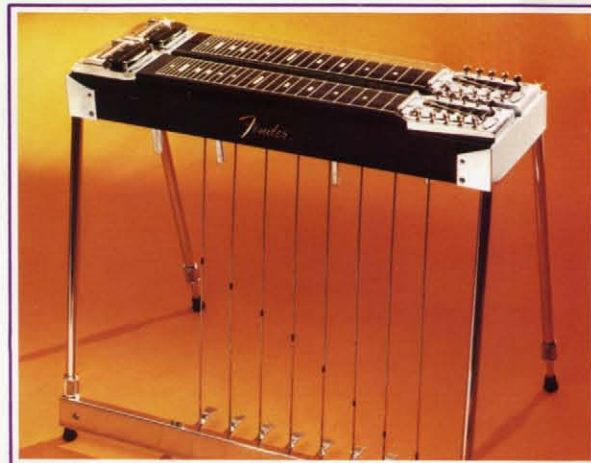

TELECASTER® BASS

テレキャスターベース

ボディ：“offset”シェイプドウエスト ソリッドボディ ネック：ワンピースデタッチャブルメイプルネック ティルトネック“micro”アジャストメント 34インチスケール ブリッジ：2ウェイアジャスタブルブリッジ×2 ピックアップ：ハムバッキングピックアップ×1 コントロール：ボリュームコントロール×1 トーンコントロール×1 カラー：写真はブロード他にサンバースト・白・ウォールナット・黒・ナチュラル

MUSTANG® BASS

ムスタングベース

ボディ：“offset”シェイプドウエスト ソリッドボディ ネック：ワンピースデタッチャブルメイプルネック(又はローズウッド指板仕上げ) 30インチスケール ブリッジ：2ウェイアジャスタブルブリッジ×4 ピックアップ：シングルコイルスプリットピックアップ×1 コントロール：ボリュームコントロール×1 トーンコントロール×1 カラー：写真はサンバースト他にナチュラル・白・ブロード・黒・ウォールナット

MUSICMASTER BASS

ミュージックマスターベース

ボディ：“offset”シェイプドウエスト ソリッドボディ ネック：デタッチャブルメイプルネック ローズウッド指板 30インチスケール ブリッジ：2ウェイアジャスタブルブリッジ×2 ピックアップ：シングルコイルピックアップ×1 コントロール：ボリュームコントロール×1 トーンコントロール×1 カラー：写真は白他に黒

ARTIST DUAL 10

アーティストデュアル10

ボディ：ソリッドハードウッドボディ ネック：10ストリングネック×2 24インチスケール ローラーナット ペダル：フロアペダル×8 ニーペダル×4 ピックアップ：ワイドレンジシングルコイルピックアップ×2 コントロール：ストリングチェンジャーシステム ネックセクタースイッチ×1 カラー：写真の黒他にマホガニー

ARTIST SINGLE 10

アーティストシングル10

ボディ：ソリッドハードウッドボディ ネック：10ストリングネック 24インチスケール ローラーナット ペダル：フロアペダル×3 ニーペダル×4 ピックアップ：ワイドレンジシングルコイルピックアップ×1 コントロール：ストリングチェンジャーシステム カラー：写真の黒のみ