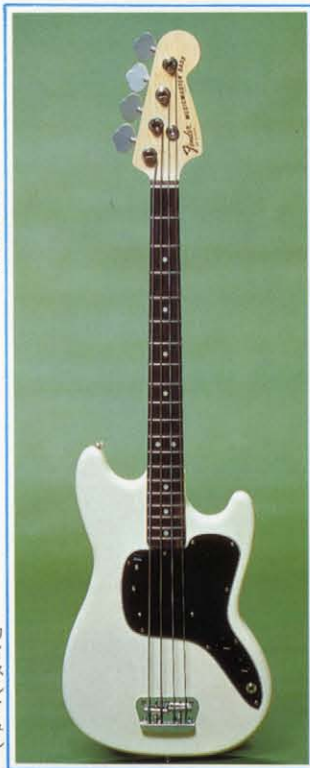

TELECASTER® BASS

テレキャスターベース

ボディ：“offset”シェイプドウエスト ソリッドボディ ネック：ワンピースデタッチャブルメイプルネック ティルトネック“micro”アジャストメント 34インチスケール ブリッジ：2ウェイアジャスタブルブリッジ×2 ピックアップ：ハムバッキングピックアップ×1 コントロール：ボリュームコントロール×1 トーンコントロール×1 カラー：写真はブロード他にサンバースト・白・ウォールナット・黒・ナチュラル

MUSTANG® BASS

ムスタングベース

ボディ：“offset”シェイプドウエスト ソリッドボディ ネック：ワンピースデタッチャブルメイプルネック(又はローズウッド指板仕上げ) 30インチスケール ブリッジ：2ウェイアジャスタブルブリッジ×4 ピックアップ：シングルコイルスプリットピックアップ×1 コントロール：ボリュームコントロール×1 トーンコントロール×1 カラー：写真はサンバースト他にナチュラル・白・ブロード・黒・ウォールナット

MUSICMASTER BASS

ミュージックマスターベース

ボディ：“offset”シェイプドウエスト ソリッドボディ ネック：デタッチャブルメイプルネック ローズウッド指板 30インチスケール ブリッジ：2ウェイアジャスタブルブリッジ×2 ピックアップ：シングルコイルピックアップ×1 コントロール：ボリュームコントロール×1 トーンコントロール×1 カラー：写真は白他に黒

ARTIST DUAL 10

アーティストデュアル10

ボディ：ソリッドハードウッドボディ ネック：10ストリングネック×2 24インチスケール ローラーナット ペダル：フロアペダル×8 ニーペダル×4 ピックアップ：ワイドレンジシングルコイルピックアップ×2 コントロール：ストリングチェンジャーシステム ネックセクタースイッチ×1 カラー：写真の黒他にマホガニー

ARTIST SINGLE 10

アーティストシングル10

ボディ：ソリッドハードウッドボディ ネック：10ストリングネック 24インチスケール ローラーナット ペダル：フロアペダル×3 ニーペダル×4 ピックアップ：ワイドレンジシングルコイルピックアップ×1 コントロール：ストリングチェンジャーシステム カラー：写真の黒のみ