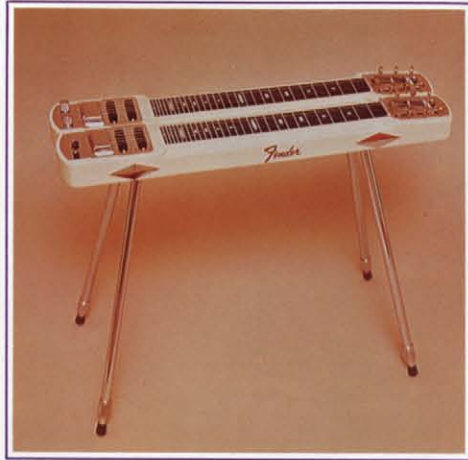

STRINGMASTER® & DUAL SIX™

ストリングマスター&デュアル6

ボディ：ソリッドハードウッドボディー ネック：ストリングマスター24 $\frac{1}{2}$ インチスケール8弦×2&3ネック デュアルシックス22 $\frac{1}{2}$ インチスケール6弦×2ネック ピックアップ：ワイドレンジシングルコイルピックアップ ストリングマスター2ネック：4 3ネック：6 デュアル6：4 コントロール：ネックセレクタースイッチ×1 ピックアップブレンドコントロール マスターボリュームコントロール×1 マスタートーンコントロール×1 カラー：写真の白と黒のみ

DELUXE™ 8 & DELUXE™ 6

デラックス8&デラックス6

ボディ：ソリッドハードウッドボディー
 ネック：デラックス8：8弦 デラックス6
 ：6弦 22 $\frac{1}{2}$ インチスケール ピックアップ
 ：ワイドレンジシングルコイルピックアップ
 ×2 コントロール：ピックアップブレンド
 コントロール×1 マスターボリュームコン
 トロール×1 マスタートーンコントロール
 ×1 カラー：写真の白と黒のみ

STUDIO DELUXE & CHAMP

スタジオデラックス チャンプ

ボディ：ソリッドハードウッドボディー
 ネック：6弦シングルネック 22 $\frac{1}{2}$ インチス
 ケール ピックアップ：シングルコイルピッ
 クアップ×1 コントロール：ボリュームコン
 トロール×1 トーンコントロール×1
 ※チャンプは足なし カラー：写真の白と黒のみ

GUITAR AMPLIFIERS

ギターアンプ