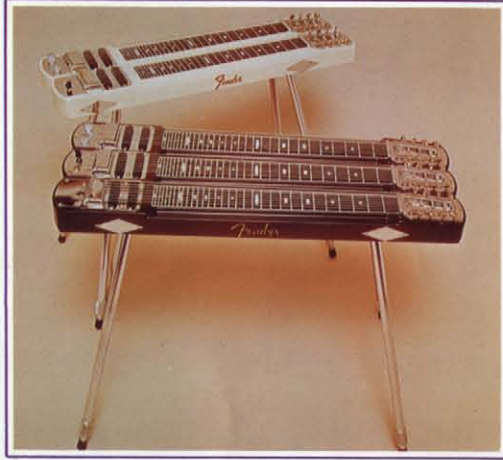

STRINGMASTER® & DUAL SIX™

ストリングマスター&デュアル6

ボディ：ソリッドハードウッドボディー ネック：ストリングマスター24 $\frac{1}{2}$ インチスケール8弦×2&3ネック デュアルシックス22 $\frac{1}{2}$ インチスケール6弦×2ネック ピックアップ：ワイドレンジシングルコイルピックアップ ストリングマスター2ネック：4 3ネック：6 デュアル6：4 コントロール：ネックセレクタースイッチ×1 ピックアップブレンドコントロール マスターボリュームコントロール×1 マスタートーンコントロール×1 カラー：写真の白と黒のみ

DELUXE™ 8 & DELUXE™ 6

デラックス8&デラックス6

ボディ：ソリッドハードウッドボディー
 ネック：デラックス8：8弦 デラックス6
 ：6弦 22 $\frac{1}{2}$ インチスケール ピックアップ
 ：ワイドレンジシングルコイルピックアップ
 ×2 コントロール：ピックアップブレンド
 コントロール×1 マスターボリュームコン
 トロール×1 マスタートーンコントロール
 ×1 カラー：写真の白と黒のみ

STUDIO DELUXE & CHAMP

スタジオデラックス チャンプ

ボディ：ソリッドハードウッドボディー
 ネック：6弦シングルネック 22 $\frac{1}{2}$ インチス
 ケール ピックアップ：シングルコイルピッ
 クアップ×1 コントロール：ボリュームコン
 トロール×1 トーンコントロール×1
 ※チャンプは足なし カラー：写真の白と黒のみ

GUITAR AMPLIFIERS

ギターアンプ