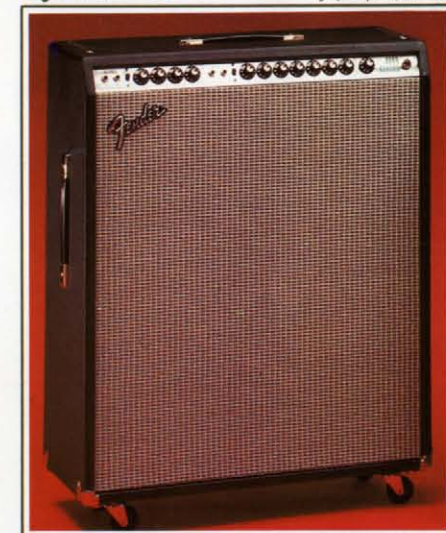

DUAL SHOWMAN® REVERB

デュアルショーマン リバース

パワーアウトプット: 100W RMS 220W ピーク
ミュージックパワー スピーカー: 38cm (JBL-D130F)×2
スピーカーターナルインピーダ
ンス: 4 ohm サイズ: アン
プ部33×66×23cm スピーカー部114×76×29cm 重量:
69.9kg
2チャンネル4インプット/ブ
ライツスイッチ/マスター
ボリューム(ディストーション
スイッチ付)/リバーブコ
ントロール/ビブラートス
ピードコントロール/ビ
ブラート強度コントロール/2
スイッチフットペダル(リ
バース・ビブラート)/
キャスター

TWIN REVERB®

ツイン リバース

パワーアウトプット: 100W RMS 220W ピーク
ミュージックパワー スピーカー: 30cm×2
スピーカーターナルイン
ピーダンス: 4 ohm サイズ: 51×66×27cm 重量: 31.3kg
2チャンネル4インプット/ブ
ライツスイッチ/マスター
ボリューム(ディストーション
スイッチ付)/リバーブコ
ントロール/ビブラート
スピードコントロール/ビ
ブラート強度コントロール/
2スイッチフットペダル(リ
バース・ビブラート)/
キャスター
オプション: JBLスピー
カー付

VIBROSONIC REVERB

ハイブロンニック リバース

パワーアウトプット: 100W RMS 220W ピーク
ミュージックパワー スピーカー: 38cm (JBL)×1
スピーカータ
ーナルイン
ピーダンス: 8 ohm サイズ: 51×68×27cm 重量: 38.6kg
2チャンネル4インプット/ブ
ライツスイッチ/マスター
ボリューム(ディストーション
スイッチ付)/リバーブコ
ントロール/ビブラ
ートスピードコントロール/
ビブラート強度コントロール/
2ス
イッチフットペダル(リ
バース・ビ
ブラート)/
キャスター

QUAD REVERB™

クォード リバース

パワーアウトプット: 100W RMS 220W ピーク
ミュージックパワー スピーカー: 30cm×4
スピーカ
ーターナル
イン
ピー
ダ
ン
ス: 4 ohm サイズ: 80×67×29cm 重量: 40.8kg
2チャンネル4インプット/ブ
ライツスイッチ/マスター
ボリューム(ディストーション
スイッチ付)/リバーブコ
ントロール/ビ
ブラート
スピード
コントロール/ビ
ブラート
強度
コントロール/2
ス
イ
ッ
チ
フ
ッ
ト
ペ
ダ
ル(リ
バ
ー
ブ
・
ビ
ブ
ラ
ー
ト)/
カ
ッ
ス
ター
オプション: JBLスピー
カー付