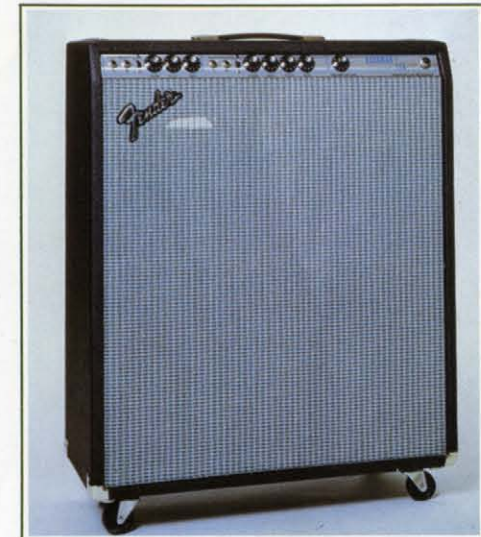

BASSMAN® 10

ベースマン10

パワーアウトプット: 12W RMS 26W
ピークミュージックパワー スピーカー: 30
cm×1 スピーカートータルインピーダ
ンス: 8 ohm サイズ: 53×43×24cm 重量: 10.9kg
1チャンネル2インプット