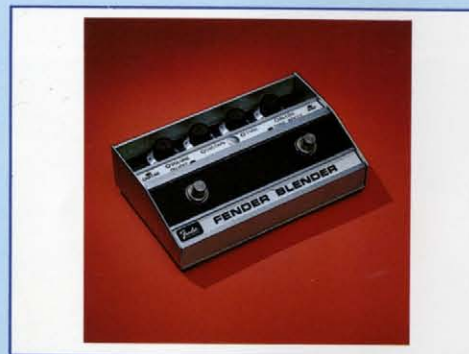

BLENDER ブレンダー