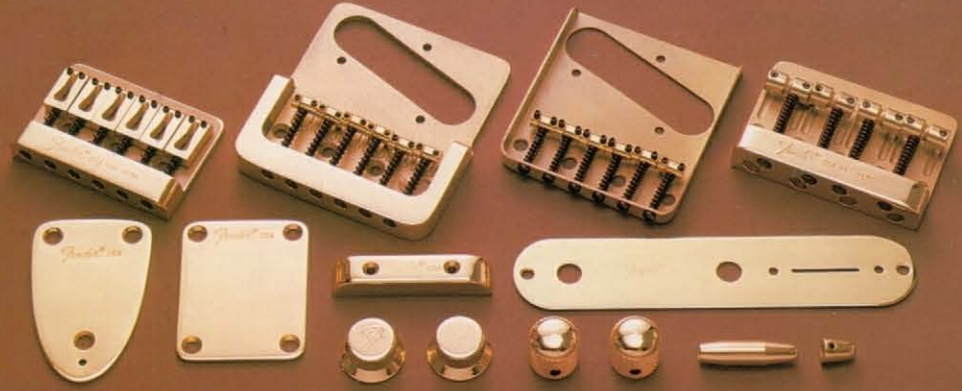

FENDER BRASSWORKS

長年の研究、開発の結果生み出されたフェンダー brass パーツは、そのデザインの新しさに加え、高純金管楽器に使用されるエポキシ仕上M52を施し、従来の brass パーツに見られる歪気による変色を一掃しました。

1. **Standard Series**
- 99-9802 Strat Tremolo and Bridge Assy Complete
  - 99-9806 Strat Base Plate
  - 99-9808 Bridge Saddles (set of 6) w/ screws
  - 99-9807 Strat Tremolo Block
  - 99-9805 Strat Bridge Plate (less tremolo)
  - 99-9810 Strat L T Base Plate Assy
  - 99-9809 Strat Tremolo Knobs (2 to a card)
  - 99-9812 Brass Nut (Guitar) (2 to a card)
  - 99-9821 Bass Bridge Complete
  - 99-9823 Bass Plate
  - 99-9824 Bass Bridge Bars (set of 4) w/ screws
  - 99-9828 Bass Thumb Rest
  - 99-9827 Brass Nut (Bass) (2 to a card)
  - 99-9815 Telecas Bridge Plate Assy Complete
- 99-9817 Telecas Bass Plate
- 99-9818 Telecas Bridge Saddles (set of 6) w/ screws
- 99-9825 Telecas Dome Knobs (set of 2)
- 99-9826 Bass String Retainers (2 to a card)
- 99-9811 Guitar String Retainers (2 to a card)
- 99-9813 Strap Buttons Guitar and Bass (2 to a card)
9. **Brassmaster Series**
- 99-9850 Strat Bridge Assy (L TR)
  - 99-9851 Strat Bridge Assy (W TR)
  - 99-9852 Strat Bridge Saddles (set of 6)
  - 99-9853 Strat Bridge Plate
  - 99-9861 Telecas Bridge Assy
  - 99-9862 Telecas Bridge Plate
  - 99-9864 Telecas Bridge Saddles (set of 6)
- 99-9871 Claw Bass Bridge Assy
- 99-9873 Universal Bass Bridge Assy
- 99-9874 Universal Bass Bridge Plate
- 99-9881 Lead Special Bridge Assy
- 99-9882 Lead Special Bridge Plate
- 99-9883 Lead Special Bridge Saddles (set of 6)
- 99-9870 Bass Bridge Saddles (set of 4)
- 99-9855 Strat Control Knob
- 99-9856 Strat Jack Ferrule
- 99-9857 Strat 4-Hole Neck Plate
- 99-9858 Strat 3-Hole Neck Plate
- 99-9859 Strat Telecas Selector Pickup Knob
- 99-9863 Telecas Master Control Plate