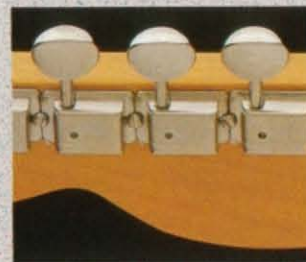

STANDARD TELECASTER

30年以上に渡り、洗練と発展を受けながら生産が続けられ、今日のテレキャスターは、オリジナルには発見されない様々の特徴を備えるようになりました。

同時に2つのピックアップを使用することができる様に、ピックアップスイッチと、トーンコントロールサーキットは、修整されており、あらゆるトーンにおいて新しい広がりが見られます。