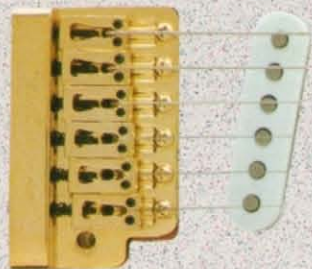

STRAT[®]

個々のギター・エキスパートが行っている様々な、また一般的なスタンダード・ストラトキャスターの変更と、フェンダー技術陣によるエキサイティングな改良点がうまく結びあって完成したユニークな新しいギターです。ストラトの全てのハードウェアは、今までギターに使われていた中でもっとも頑丈で恒久性のある、“エレクトロプレート”と呼ばれる22Kのゴールドフィニッシュが施され、最高の品質を誇っています。それに加えてブリッジアッセンブリは、ことのほかがっちりと作られていて、可能と思われる最大限のサスティンが得られます。ストラトでは、スタ

ンダード・ストラトキャスターでは得られないもうひとつ、すなわち4番目のピックアップセレクションの役目をしています。これらの特別なトーンオプションは、概してスタンダード・ストラトキャスターが創る音より厚みのある音を表現します。このことは、ストラトがこれまで設

計されたギターの中で最も多才なギターであることをも伝えています。

キャンディーアップル・レッド、レイクプラシッドブルー、アークティック・ホワイトのカラーフィニッシュから選ぶことが可能です。

WALNUT STRAT

新しいウォールナットストラトは、ストラトが備えている全てのカスタム・ハードウェアとエレクトロニクスをマウントし、厳選されたソリッドアメリカン・ブラック・ウォールナットでできています。その格別に密度の高いウォールナット材と“ロックハード”フィニッシュは、フェ

ンダードストラトの偉大なる演奏性と装備にユニークさをプラスして、カスタム・メードな外観を誇ります。真に、くろうと好みのギターといえます。

SPECIFICATIONS

	STRAT	WALNUT STRAT
Pickups	1 "X-1" lead, 1 single-coil middle, 1 single-coil rhythm	
Controls	1 volume, 1 tone, 1 pickup mode	
Pickup Switching	all standard Stratocaster modes plus lead and middle in series/ rhythm and middle in series/lead and rhythm in parallel/lead and rhythm in parallel, in series with middle	
Scale Length	25 1/2"	25 1/2"
Fretboard	rosewood or maple	walnut
Neck Width at Nut	1.650"	1.650"