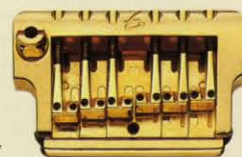

ゴールド・エリート・ストラトキャスター

6種類のスタンダードカラー

と9種類のカスタムカラーが

STRATOCASTER - ELITE SERIES		Gold Elite Stratocaster	Wahwah Elite Stratocaster	Elite Stratocaster
Specifications	Wahwah Elite Stratocaster	Gold Elite Stratocaster	Wahwah Elite Stratocaster	Elite Stratocaster
Package	new water-conducting pickup system 1 single-coil neck 1 single-coil middle 1 single-coil bridge master volume master tone (TBX) mid boost (MDX) 2 push/pull switch	new water-conducting pickup system 1 single-coil neck 1 single-coil middle 1 single-coil bridge master volume master tone (TBX) mid boost (MDX) 2 push/pull switch	new water-conducting pickup system 1 single-coil neck 1 single-coil middle 1 single-coil bridge master volume master tone (TBX) mid boost (MDX) 2 push/pull switch	new water-conducting pickup system 1 single-coil neck 1 single-coil middle 1 single-coil bridge master volume master tone (TBX) mid boost (MDX) 2 push/pull switch
Controls	2 push/pull switch	2 push/pull switch	2 push/pull switch	2 push/pull switch
Package Switches	25.5" (947.7mm) 12" (305mm)	25.5" (947.7mm) 12" (305mm)	25.5" (947.7mm) 12" (305mm)	25.5" (947.7mm) 12" (305mm)
Scale Length	25.5" (947.7mm)	25.5" (947.7mm)	25.5" (947.7mm)	25.5" (947.7mm)
Body	25.5" (947.7mm)	25.5" (947.7mm)	25.5" (947.7mm)	25.5" (947.7mm)
Neck Width at Nut	1.750" (44.25mm)	1.750" (44.25mm)	1.750" (44.25mm)	1.750" (44.25mm)