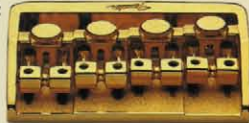

ELITE SERIES BASSES

■ ELITE SERIES BASSES ■ THE REFINEMENT OF PRECISION

何年もの間、フェンダーは数多くの、もっとも革新的で人気のあるベース・プレーヤーたちに彼らが望むカスタムモデルの特徴としてはどんなものが必要かということについて質問し続けました。その結果、エリートシリーズのプロジェクトによって生み出された他の様々な改良につけ加えて、彼らの必要と認めるアイデアを組み込み、ここに5種類のハイグレードなニューベースのファミリーが誕生しました。すなわち、エリートPベースシリーズです。他のエリートシリーズ同様オプションでウォールナットネックとボディ、豪華なゴールドプレートハードウェア仕様がありますが、エリート・Pベースには他にエキサイティングなオプションがあります。ピックアップが1個のものと2個のものです。またフレットレス仕

様もあります。エリートベースの印象的な特徴は下記の通りです。

●ヘビークラフトブリッジ ウィズ ファインチューニングアジャスター (特許申請中)
まず、おおまかにエリートベースをチューニングします。次に、ブリッジのところにある4つの節のある調整ノブを動かすことにより極めて正確にチューニング

することができます。ヘッドストックについているチューニングマシンで行うよりもはるかに正確で便利です。またヘビーで美しいフィニッシュのブリッジは弦高やイントネーションの調節が簡単にできます。

●チョイスオブワンオアツースプリットノイズキャンセリングピックアップ
ソリッドで伝統的なプレジジョンベースのサウンドはそのままに、ハム、ノイズの発生が非常に少ないピックアップです。またエリートII Pベースについているブリッジ側の新設計ピックアップは全く新しいサウンドを創造し、極めてアライトでパンチのあるトーンが得られます。

●アクティブプリアンプ ウィズニュートンサーキットリー
(プリアンプ内蔵及び新設計トーン回路)
長寿命の9ボルト電池により作動しているこの回路は、ピックアップのアウトプットをブーストし、コントロールの操作をより改善いたし

ました。ピックアップをつけたモデルは各々に独立したボリュームを持ち、トーンコントロール操作をひとつまたは両方のピックアップでできるセパレートトーンアサインスイッチにより幅広いサウンドの広がりが得られます。

●ニューネックデザイン ウィズハイフレックス (TM) トラスロッド
アンドイージーピッチアジャストメント
両方の方向に角度がつけられる全く新しい唯一のトラスロッドシステムです。ネックのセッティングが非常に楽になりました。特に弦のゲージをしばしば変更する場合非常に役に立ちます。