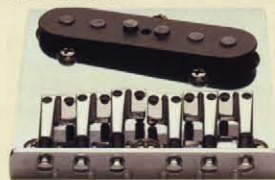

■スタンダードシリーズの改良点

- ニューバイフレックス™^(TM) トラスロッド
(新設計バイフレックス トラスロッド)
両方向に調整可能な独自のトラス

ロッドは、ゲージの違う弦を取り換える時などの調整が簡単です。エリートシリーズと同様簡単なネック角度調整とロックセット™^(TM) トップナットが装備されています。

●インブルーード チューニングマシーン (チューニングキーの改良)

新設計のダイキャストに保護されたスムーズでガタツキのないギヤーはトルクを調節できる様になっています。

●ニュートップローディングブリッジ (新設計トップローディングブリッジ)

弦を簡単に取り付けられ正確な弦高とイントネーションの調整ができます。

●ジャンボフレットと12インチ径フレットボード

そして1.7インチのストリングナット
ゆるやかなフレットボードと太目のフレットを採用したことにより、ローポジションでのペンディングとハイポジションでの素早いアクションが可能です。

●ストラップロックングボタン (安全性を備えたストラップボタン)

「ストラップのゆるみによる突発的なアクシデントを未然に防ぎます。ロックングするには別売のファスナーをストラップに取り付けます。

スタンダードシリーズはブラック、アイボリー、シエナサンバースト、ブラウンサンバーストの4カラーがあります。

●STANDARD STRATOCASTER

新しいストラト「スタンダード」はエリートシリーズに似た(デザインはもっとシンプルです。)フリーフライト™^(TM)システムの極めてスムーズなナイフエッジピボットトレモロを持つブリッジデザインを採用し、トップ・ジヤスト™^(TM)方式のスプリング調整機能とトルクマスター™^(TM)方式のアーム仕様を装備しました。(スタンダードストラトキャスターにおいてトレモロはオプションです。)

従来の5ウェイセレクタースイッチと3ピックアップはそのまますまんとされています。そして、マスターボリュームコントロールに新しいコントロールを採用しています。アウトプットジャックは使い易いトップマウント方式を採用しました。左用仕様もあります。

●STANDARD TELECASTER

ブリッジの仕様が大幅に改良されたことがスタンダードテレキャスターの主な新しい特徴です。

それは、以前のブリッジよりもかなりヘビーなデザインブリッジとなり、2ウェイアジャスタブル6セクションブリッジバー(サドル)とトップローディングシステムを採用しました。そして以前のブリッジプレートはクロームプレートのアリッジカバーが取り付けられる様にブリッジプレートのエッジが加工されていました。このエッジ部分をフラットにしたことにより非常にソフトな感触になりました。