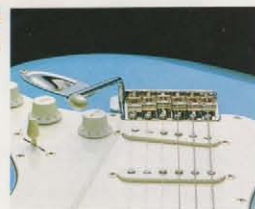

'62 STRATOCASTER

ギターをうたわすことのできる男達が抱え、オーディエンスとインターフェイスした。滑らかなローズウッドフィンガーボードの62年ストラトキャスター。

ST'57-115 T