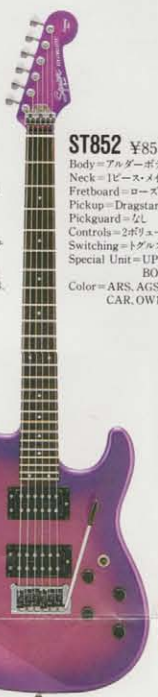

ST551 BGM

ST852 ¥85,000

Body=アルダーボディ
Neck=1ピースメイプルネック
Fretboard=ローズウッド指板24フレット
Pickup=Dragstar 06H-PU×2
Pickguard=なし
Controls=2ボリューム、2トーン
Switching=トグルスイッチ
Special Unit=UPPER ROX, BOTTOM ROX 装備
Color=ARS, AGS, RVS, FBL, CAR, OWH

ST852 RVS