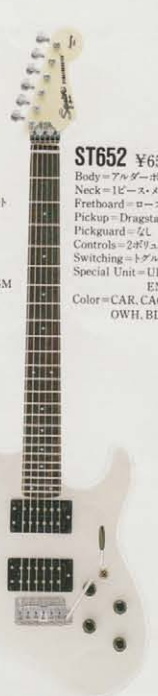

ST652 ¥65,000

Body=アルダーボディ
Neck=1ピースメイプルネック
Fretboard=ローズウッド指板24フレット
Pickup=Dragstar 04H-PU×2
Pickguard=なし
Controls=2ボリューム、2トーン
Switching=トグルスイッチ
Special Unit=UPPER ROX, END ROX 装備
Color=CAR, CAG, PWH, BGM, OWH, BLK, DPL, TRD