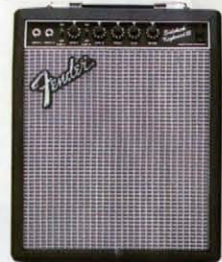

プレイヤーのこころをこの一台が語る。SIDEKICK 15KB

NEW