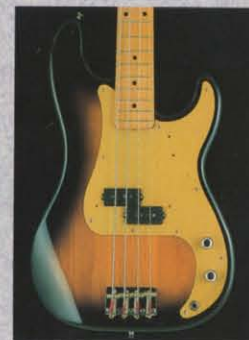

P RECISION & JAZZ BASS

PB57-95 T

PB57-95 ¥95,000

Body=ソリッド・アルダー・コンタッドボディ
 Neck=1ピース・ハードメイプルネック
 Fretboard=メイプル指板
 Pickup=ワインテージ・スプリットPU(U.S.A.)
 Pickguard=アルミ焼付(U.S.A.)
 Controls=1ボリューム、1トーン(U.S.A.)
 Finish=ラッカー仕上げ
 Color=T/BLK/VWH/CAR/FRD

PB57-95 PROFILE

エレクトリックベースと言えば、フェンダーベースのこと。コレクターズアイテムのトップにリストされるトラッドな57年ヴァージョンです。厳選されたアルダー・ウッドボディにラッカー仕上げの2トーンサンバーストが深く艶やかに彩られている。特徴的なアルミ焼付ピックガードにマウントされたピックアップ(U.S.A.)が重厚でストロングな響きを放つ。栄光のミュージックシーンに君臨するPB'57-95。

PB57-75 PROFILE

エレクトリックベースのさかき分けとしてエポックを築き、ロックンロールを征してきた57年プレジジョンの完全レプリカPB57-75。永遠に新しい、アトミックシェイプの機能的なプロポーション。芯の一本通った力強いタフなトーンキャラクター。センセーショナルなバワフルサウンドとトラッドな雰囲気が見事に融合したエレクトリックベースのオリジン。プレジジョン。

PB62-98 3TS

PB62-98 ¥98,000

Body=ソリッド・アルダー・コンタッドボディ
 Neck=1ピース・ハードメイプルネック
 Fretboard=ローズウッド指板
 Pickup=ワインテージ・スプリットPU(U.S.A.)
 Pickguard=ベッコウ柄(3TS/VWH) 3ツライホウ付
 Controls=1ボリューム、1トーン
 Finish=ラッカー仕上げ
 Color=3TS/BLK/VWH/CAR

PB62-98 CAR