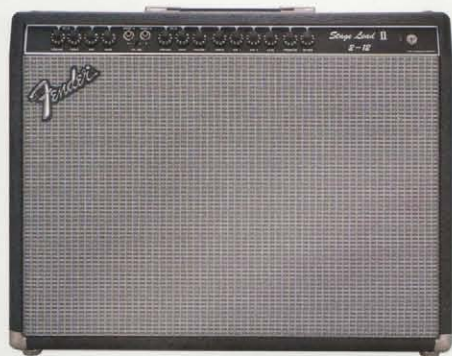

STAGE LEAD II 2-12
¥110,000(フットスイッチ付属)

MODEL	STAGE LEAD II 1-12	STAGE LEAD II 2-12	STUDIO LEAD 15 SPECIAL	STUDIO LEAD 15 DELUXE	SIDEKICK SWITCHER
PRICE	¥92,000	¥110,000	¥14,800	¥13,800	¥46,500
POWER OUTPUT	100W (RMS), 200W (PEAK)	100W (RMS), 200W (PEAK)	15W (RMS), 30W (PEAK)	15W (RMS), 30W (PEAK)	30W (RMS), 60W (PEAK)
SPEAKER	30cm x 1	30cm x 2	12.5cm x 2	20cm x 1	30cm x 1
CONTROLS	ChA=VOLUME, TREBLE, MID, BASS, ChB=VOLUME GAIN, MASTER, MID1, MID2, BASS, PRESENCE, REVERB	ChA=VOLUME, TREBLE, MID, BASS, ChB=VOLUME, MASTER, MID1, MID2, BASS, PRESENCE, REVERB	VOLUME, LEAD, MASTER, TREBLE, MIDDLE, BASS, PRESENCE	VOLUME, LEAD, MASTER, TREBLE, MIDDLE, BASS, PRESENCE	ChA=VOLUME, TREBLE, BASS, ChB=VOLUME GAIN, MASTER, TREBLE, MIDDLE, BASS, PRESENCE, REVERB
JACKS	PREOUT/POWER IN, LINE OUT, REVERB/CH FOOT SW	PREOUT/POWER IN, LINE OUT, REVERB/CH FOOT SW	EFFECT SEND & RETURN AUDIO IN, HEADPHONE	EFFECT SEND & RETURN AUDIO IN, HEADPHONE	HEADPHONE, LINE OUT, REVERB/CH FOOT SW
POWER CONSUMPTION	75W	75W	15W	15W	25W
SIZE (mm)	525(W) x 447(H) x 265(D)	665(W) x 523(H) x 275(D)	328(W) x 250(H) x 180(D)	328(W) x 295(H) x 180(D)	416(W) x 416(H) x 228(D)
WEIGHT	19.5kg (W/Caster socket)	25kg (W/Caster socket)	5.2kg	5.1kg	12kg

ベーシストを真剣に研究したユニット、BASSMAN&SIDEKICKBASS。

最大出力120Wのパワーと38センチヘヴーデューティスピーカーを装備し、無敵の音質を誇るベースユニット、ベースマン60。すべてのシーンで、すべてのジャンルで圧倒的な存在感とゆりある重低音披露します。サウンドメイクに有利なリミッターを搭載し、しかも音を抜く機動力が頼みない。基本性能を妥協なしに研ぎぬいた実力者、ベースマン60。ザ・ベースマンテクノロジーをコンパクトなボディで載せた、ベースマン30。最大出力60Wの豊かなパワー、本格的なクロズドキャビネットにオートリミッターを内蔵し、万全を期したアンプセクション。力だけではなく、美しいだけではなく、ベースマンにじっくりと馴染み、輝かせるベースマンシリーズのもうひとつの切れもの、ベースマン30、SIDEKICKBASSの特長は圧倒的な体格と存在感。100Wでドライブするヘッドアンプと38センチエミネンススピーカーを従え、ずしりと響きいきした重低音、分厚い音を生み出すSK100B。安定したレベルのパフォーミングを約束するリミッターを装備のSK35B。実力あるパワーユニットです。