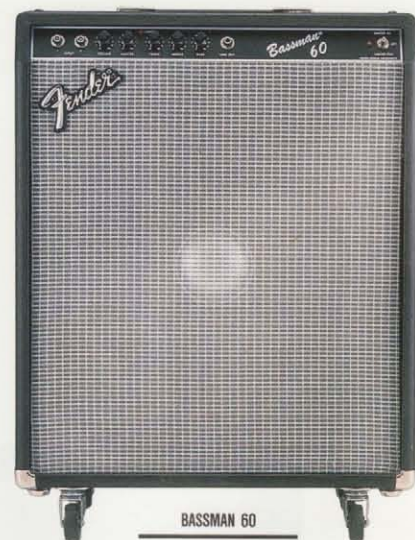

STUDIO LEAD 15 DELUXE
¥13,800

STUDIO LEAD 15 SPECIAL
¥14,800

SIDEKICK SWITCHER
¥46,500(フットスイッチ付属)

STAGE LEAD II 1-12
¥92,000(フットスイッチ付属)

STAGE LEAD II 2-12
¥110,000(フットスイッチ付属)

MODEL	STAGE LEAD II 1-12	STAGE LEAD II 2-12	STUDIO LEAD 15 SPECIAL	STUDIO LEAD 15 DELUXE	SIDEKICK SWITCHER
PRICE	¥92,000	¥110,000	¥14,800	¥13,800	¥46,500
POWER OUTPUT	100W (RMS), 200W (PEAK)	100W (RMS), 200W (PEAK)	15W (RMS), 30W (PEAK)	15W (RMS), 30W (PEAK)	30W (RMS), 60W (PEAK)
SPEAKER	30cm x 1	30cm x 2	12.5cm x 2	20cm x 1	30cm x 1
CONTROLS	ChA=VOLUME, TREBLE, MID, BASS, ChB=VOLUME GAIN, MASTER, MID1, MID2, BASS, PRESENCE, REVERB	ChA=VOLUME, TREBLE, MID, BASS, ChB=VOLUME, MASTER, MID1, MID2, BASS, PRESENCE, REVERB	VOLUME, LEAD, MASTER, TREBLE, MIDDLE, BASS, PRESENCE	VOLUME, LEAD, MASTER, TREBLE, MIDDLE, BASS, PRESENCE	ChA=VOLUME, TREBLE, BASS, ChB=VOLUME GAIN, MASTER, TREBLE, MIDDLE, BASS, PRESENCE, REVERB
JACKS	PREOUT/POWER IN, LINE OUT, REVERB/CH FOOT SW	PREOUT/POWER IN, LINE OUT, REVERB/CH FOOT SW	EFFECT SEND & RETURN AUDIO IN, HEADPHONE	EFFECT SEND & RETURN AUDIO IN, HEADPHONE	HEADPHONE, LINE OUT, REVERB/CH FOOT SW
POWER CONSUMPTION	75W	75W	15W	15W	25W
SIZE (mm)	525(W) x 447(H) x 265(D)	665(W) x 523(H) x 275(D)	328(W) x 250(H) x 180(D)	328(W) x 295(H) x 180(D)	416(W) x 416(H) x 228(D)
WEIGHT	19.5kg (W/Caster socket)	25kg (W/Caster socket)	5.2kg	5.1kg	12kg

ベーシストを真剣に研究したユニット、BASSMAN&SIDEKICKBASS。

最大出力120Wのパワーと38センチヘヴーデューティスピーカーを装備し、無敵の音質を誇るベースユニット、ベースマン60。すべてのシーンで、すべてのジャンルで圧倒的な存在感とゆりある重低音披露します。サウンドメイクに有利なリミッターを搭載し、しかも音を抜く機動力が頼みない。基本性能を妥協なしに研ぎぬいた実力者、ベースマン60。ザ・ベースマンテクノロジーをコンパクトなボディで載せた、ベースマン30。最大出力60Wの豊かなパワー、本格的なクロズドキャビネットにオートリミッターを内蔵し、万全を期したアンプセクション。力だけではなく、美しいだけではなく、ベースマンにじっくりと馴染み、輝かせるベースマンシリーズのもうひとつの切れもの、ベースマン30、SIDEKICKBASSの特長は圧倒的な体格と存在感。100Wでドライブするヘッドアンプと38センチエミネンススピーカーを従え、ずしりと響きいきした重低音、分厚い音を生み出すSK100B。安定したレベルのパフォーミングを約束するリミッターを装備のSK35B。実力あるパワーユニットです。