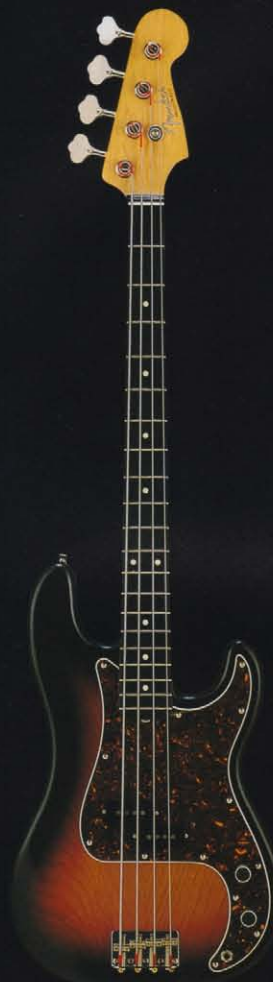

ST62 ALDER BODY
¥110,000
COLOR=3TS

ST54 LIGHT ASH BODY
¥120,000
COLOR=T

TL52 LIGHT ASH BODY
¥110,000
COLOR=VNT

PB62 LIGHT ASH BODY
¥115,000
COLOR=3TS

PB57 LIGHT ASH BODY
¥115,000
COLOR=T

JB62 LIGHT ASH BODY
¥120,000
COLOR=3TS

厳選した木素材、入念なラッカーフィ

古そうに見える、ギタリストのグッドテイストを物語る。そういう理由で手に入れるのも間違いではないけれど、永く付き合っていけるから、生涯の友として選ぶ。時代を超越した言いようのない気品を漂わせるヴィンテージの魅力はそこだと思う。U.S.A.オリジナルピックアップを装着し、ウッドマテリアルにオリジナルヴィンテージをも超える希少価値のしみこんだ木素材を贅沢に使用した、フェンダークラフツマンの技が冴える限定・少量生産のハイクオリティなラッカープロダクションセミオーダーシステム(オプション、フェンダーカラー)の指定が可能

ニッシュがエクストラッドのベーシック。

能です。)から誕生したエクストララディショナル、
その名もエクストラッド。

BASIC PRICE

ST54, ST57, ST62 MODEL	LIGHT ASH BODY ¥120,000-	ALDER BODY ¥110,000-
TL52, TL62 MODEL	LIGHT ASH BODY ¥110,000-	ALDER BODY ¥100,000-
PB57, PB62 MODEL	LIGHT ASH BODY ¥115,000-	ALDER BODY ¥105,000-
JB62 MODEL	LIGHT ASH BODY ¥120,000-	ALDER BODY ¥110,000-