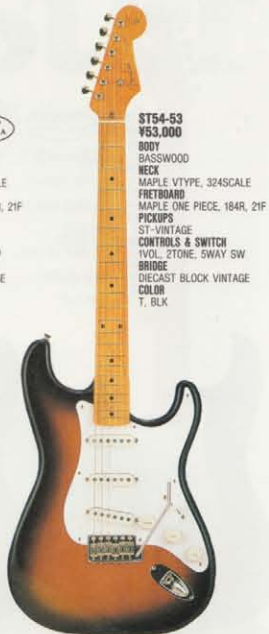

ST54-53
¥53,000

BODY
BASSWOOD
NECK
MAPLE VTYPE, 324SCALE
FRETBOARD
MAPLE ONE PIECE, 184R, 21F
PICKUPS
ST-VINTAGE (USA)
CONTROLS & SWITCH
1VOL, 2TONE, 5WAY SW
BRIDGE
DIECAST BLOCK VINTAGE
COLOR
T, BLK

COLOR = T

名うてのギタリストたちが、弾き込むほどにそのとりこになってしまふ。トライ
アングルタイプのネックフィーリングを特徴とした54年ストラトキャス
ター。ヘッドにセットされたSTRING GAIDがボタン型であることがリ
ュクス上の大きな特徴。いち早くミドルブーストサーキット、ゴールド
ン・レースセンサー搭載モデルをラインアップし、そのクリアなビン
テージサウンド、心地よいネックがギタリストを魅了する。

ストラトキャスターを野趣に富んだ表情を持つギアへと変えた72年
バージョン。マテリアルと機能をリファインし、音質もよりレブリーに
と変化、音の魔術師の一言につきるストラトキャスターへと変貌した。
またリッチー・ブラックモア、イングヴェイ・マルムスティーンのカスタ
マイジングでポピュラーとなったスキャロップド・フレットボード・モデ
ル、そしてディマジオHS-3ピックアップ搭載モデルもラインアップ。